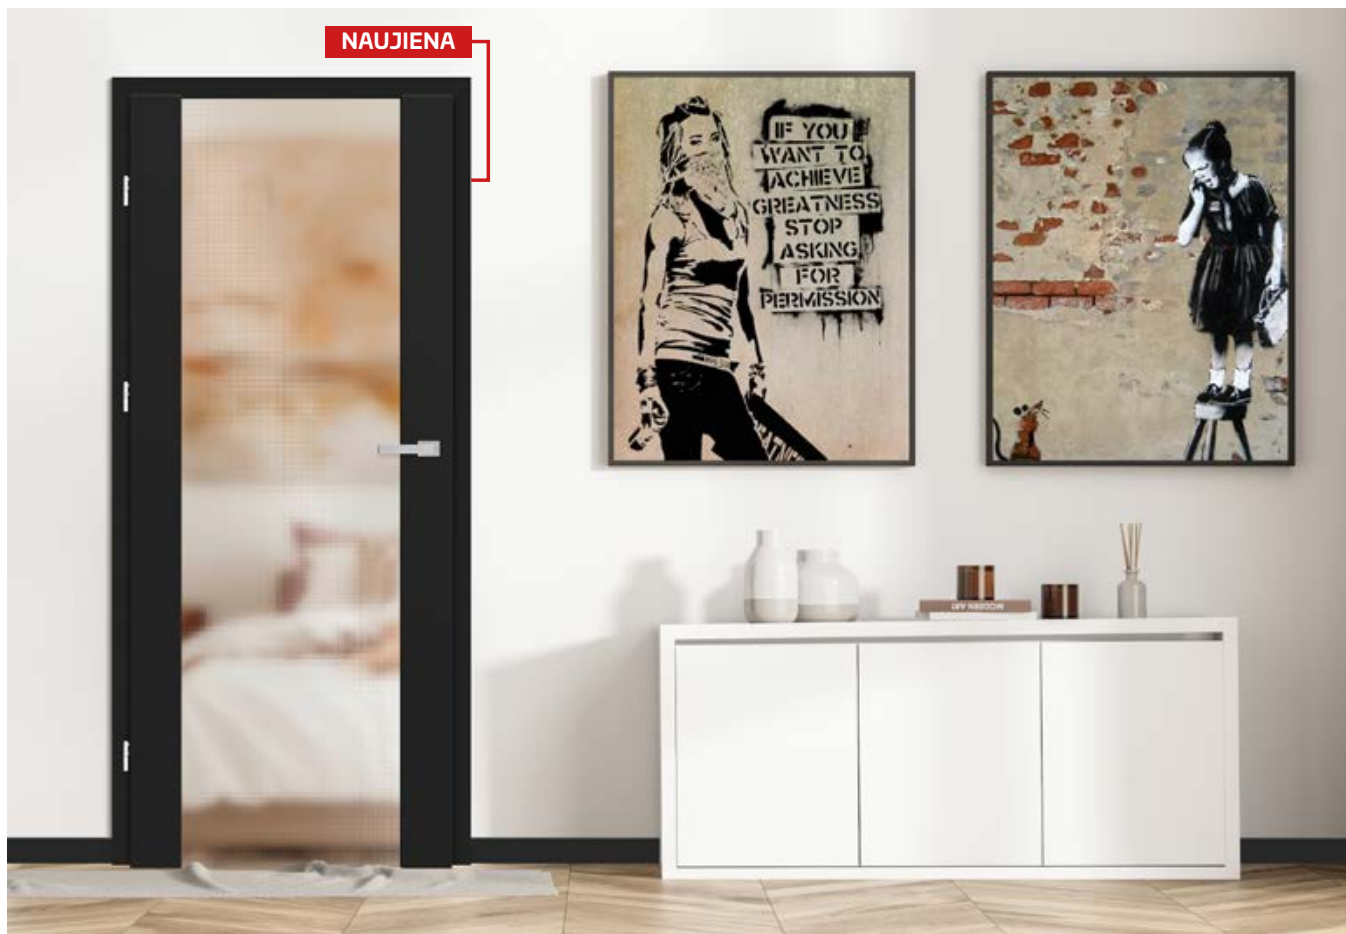

FRAGI

VIDAUS BUTO DURŲ UŽLAIDINĖS IR LYGIABRIAUNĖS STILE RĒMINĖS VARČIOS

FRAGI 19 POINT **NAUJIENA** dekoracijoje JUODA ST CPL, su rankena CUBE PREMIUM šlifutas chromas matinis