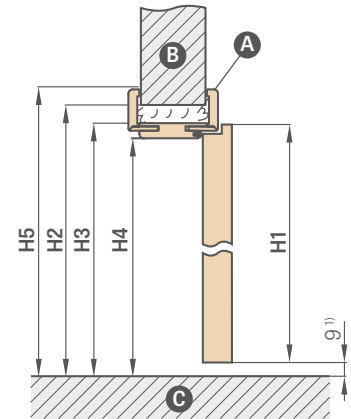

DVIVĖRĖS DURYS

UŽLAIDINĖS

DVIVĖRĖS UŽLAIDINĖS DURYS SU REGULIUOJAMA STAKTA

Ⓐ-putos Ⓑ-šiena Ⓒ-grindys Ⓓ-vyrių lizdas

Reguliuojama stakta		DVIVĖRĖS DURYS										
		,90"	,100"	,110"	,120"	,130"	,140"	,150"	,160"	,170"	,180"	,190"
A+B	Varčios plotis	988	1088	1188	1288	1388	1488	1588	1688	1788	1888	1988
S1	Angos plotis šienoje	1034	1134	1234	1334	1434	1534	1634	1734	1834	1934	2034
S2	Išorinis staktos plotis	994	1094	1194	1294	1394	1494	1594	1694	1794	1894	1994
S3	Staktos šviesos plotis	950	1050	1150	1250	1350	1450	1550	1650	1750	1850	1950
S4	Staktos uždengimo plotis apvadas 6 cm / apvadas 8 cm	1092 / 1132	1192 / 1232	1292 / 1332	1392 / 1432	1492 / 1532	1592 / 1632	1692 / 1732	1792 / 1832	1892 / 1932	1992 / 2032	2092 / 2132
H1	Varčios aukštis	2030 (2112)²										
H2	Angos aukštis šienoje	2060 (2142)²										
H3	Išorinis staktos aukštis	2040 (2122)²										
H4	Staktos šviesos aukštis	2018 (2100)²										
H5	Staktos uždengimo aukštis 6 cm apvadas / 8 cm apvadas	2089 / 2109 (2171 / 2191)²