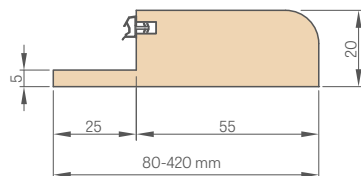

6 cm apvadai / 8 cm apvadai

REGULIUOJAMAS MEDINIS SLENKSTIS

KAMPINIS APVADAS 6 cm ir 8 cm

su spaustukais

FIKSUOTA STAKTA

APVADAS MASKUOJANTIS

KAMPUKAS

¹⁾ 40 mm diapazonui 280–320 mm