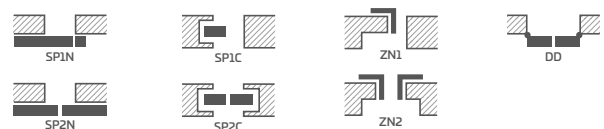

GALIMI VARČIŲ PLOČIAI **NAUJIENA**

GALIMI SPRENDIMAI (psl. 158-169)

BRIAUNŲ APDAILOS VARIANTAI

STIKLO RĖMELIS

¹⁾ balta lygi danga, imituojanti dažytą paviršių

³⁾ speciali danga **AntiFinger** ribojanti nešvarumus ir pirštų atspaudų žymes

⁴⁾ komplektuojant stakta gaminama NATŪRALUS AŽUOLAS PREMIUM dekore

⁵⁾ tik lygiabriaunėms ir reversinėms varčioms

⁶⁾ nėra ventiliacijos įpjovai