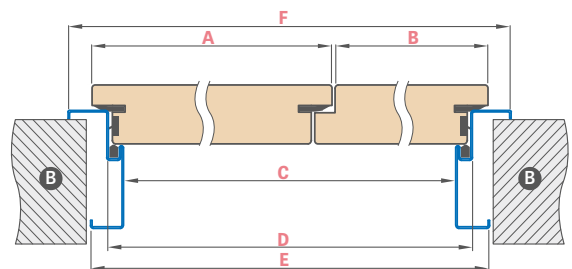

PLIENINĖ KAMPINĖ DIDELĖ PRIEŠGAISRINĖ STAKTA

suvirinta ir dažyta pagal RAL 9003, 9010, 9016, 8003, 8017, 7016, 7022, 7047, 1001

Durų plotis	A	B	C	D	E	F
„110“	860	347	1166	1196	1236	1306
„120“	860 | 960	447 | 347	1266	1296	1336	1406
„130“	860 | 960 | 1060	547 | 447 | 347	1366	1396	1436	1506
„140“	860 | 960 | 1060	647 | 547 | 447	1466	1496	1536	1606
„150“	860 | 960 | 1060	747 | 647 | 547	1566	1596	1636	1706
„160“	860 | 960 | 1060	847 | 747 | 647	1666	1696	1736	1806
„170“	960 | 1060	847 | 747	1766	1796	1836	1906
„180“	1060	847	1866	1896	1936	2006

* KAINA BE PVM, ** KAINA SU PVM