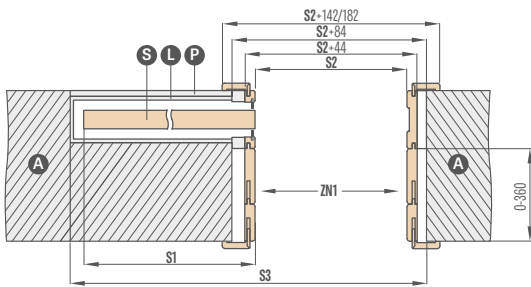

ZN1 vienpusė pagrindinės sienos apdaila skirta SP1C.100 ir SP1C.125

pagrindinės sienos apdailos diapazonas nuo 0-40; 40-60; ... 340-360

Brėžinyje parodyta vienpusė pagrindinės sienos apdaila ZN1.

SP2C.100 (stiklinimas aversas)

fiksuotas diapazonas 100 mm
kasetės storis prieš montuojant G/K plokštes – 75 mm