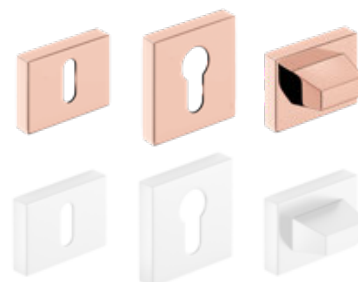

CORONA IMPERA RT
juoda matinis
135,60 €* / 164,08 €**

CORONA IMPERA RT
balta matinė danga
146,70 €* / 177,51 €**

skydo plokštelė raktui 22,20 €* / 26,86 €**
skydo plokštelė cilindriui 18,30 €* / 22,14 €**
skydo plokštelė wc 36,60 €* / 44,29 €**