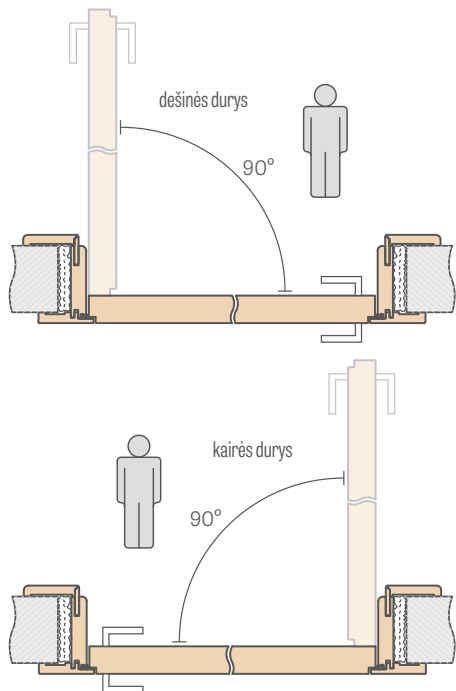

REVERSINĖ STAKTA

REVERSINĖS VARČIOS