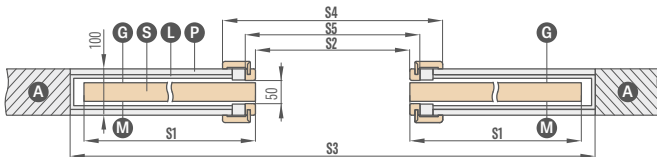

Tik modeliams UNO PREMIUM, ALTAMURA 1 ir visoms rėminėms varčioms.
Sistema neturi ir nereikalauja dulkių šepetėlių.