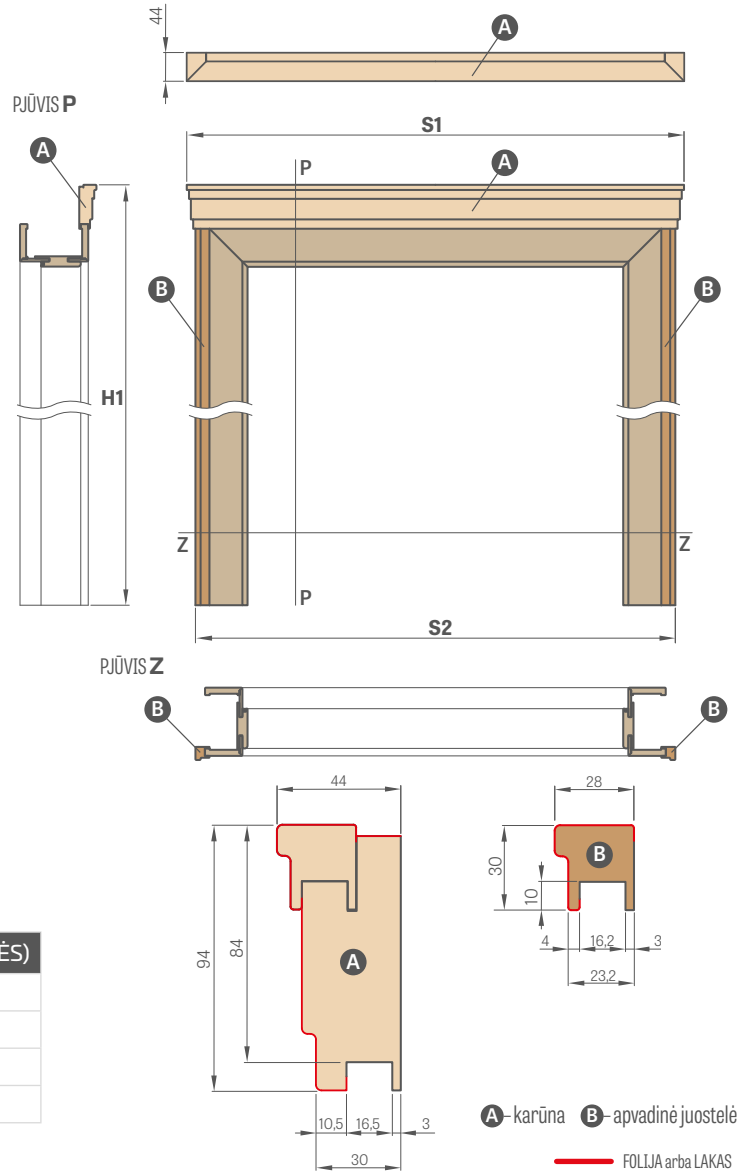

KARŪNOS IR APVADINĖS JUOSTELĖS

PEONIA 1 decore P/LKA-ST CPL, su rankena CUBE PREMIUM, su dekoratyvine kartūna ir apvadinėmis juostelėmis

KAINA UŽ KOMPLEKTĄ¹⁾ (KARŪNA + APVADINĖS JUOSTELĖS)	
GREKO	102,60 €* / 124,15 €**
ST CPL ir PREMIUM	120,00 €* / 145,20 €**
CPL 0,2 ir CPL 0,7	136,80 €* / 165,53 €**
LAKUOTOS	154,20 €* / 186,58 €**

¹⁾ kaina taikoma komplektui vienai pusei; norma PL2112 – papildomas mokestis 15 %
Komplektas dvivėrėms durims – papildomas mokestis 30 %

Durų plotis	STAKTA ir TUNELIO TIPO REGULIUOJAMA UŽLAIDINĖ STAKTA		STAKTA ir TUNELIO TIPO REGULIUOJAMA LYGIABRIAUNĖ STAKTA		REGULIUOJAMA REVERSINĖ STAKTA	
	S1	S2	S1	S2	S1	S2
„60“	838²⁾ / 878³⁾	788²⁾ / 828³⁾	863²⁾ / 903³⁾	813²⁾ / 853³⁾	883⁴⁾ / 926⁵⁾	833⁴⁾ / 876⁵⁾
„70“	938²⁾ / 978³⁾	888²⁾ / 928³⁾	963²⁾ / 1003³⁾	913²⁾ / 953³⁾	983⁴⁾ / 1026⁵⁾	933⁴⁾ / 976⁵⁾
„80N“	-	-	1039²⁾ / 1079³⁾	989²⁾ / 1029³⁾	1058⁴⁾ / 1100⁵⁾	1008⁴⁾ / 1050⁵⁾
„80“	1038²⁾ / 1078³⁾	988²⁾ / 1028³⁾	1063²⁾ / 1103³⁾	1013²⁾ / 1053³⁾	1083⁴⁾ / 1126⁵⁾	1033⁴⁾ / 1076⁵⁾
„90“	1138²⁾ / 1178³⁾	1088²⁾ / 1128³⁾	1163²⁾ / 1203³⁾	1113²⁾ / 1153³⁾	1183⁴⁾ / 1226⁵⁾	1133⁴⁾ / 1176⁵⁾
„100“	1238²⁾ / 1278³⁾	1188²⁾ / 1228³⁾	1263²⁾ / 1303³⁾	1213²⁾ / 1253³⁾	1283⁴⁾ / 1326⁵⁾	1233⁴⁾ / 1276⁵⁾
„110“	1338²⁾ / 1378³⁾	1288²⁾ / 1328³⁾	1363²⁾ / 1403³⁾	1313²⁾ / 1353³⁾	1383⁴⁾ / 1426⁵⁾	1333⁴⁾ / 1376⁵⁾

²⁾ kampinis apvadas su apvadu 6 cm, ³⁾ kampinis apvadas su apvadu 8 cm, ⁴⁾ reversinis apvadas, ⁵⁾ reguliuojamas kampinis apvadas RW

	H1					
	STAKTA ir TUNELIO TIPO REGULIUOJAMA UŽLAIDINĖ STAKTA		STAKTA ir TUNELIO TIPO REGULIUOJAMA LYGIABRIAUNĖ STAKTA		REGULIUOJAMA REVERSINĖ STAKTA	
	kampinis apvadas su apvadu 6 cm	kampinis apvadas su apvadu 8 cm	kampinis apvadas su apvadu 6 cm	kampinis apvadas su apvadu 8 cm	reversinis apvadas	reguliuojamas kampinis apvadas
NORMA PL	2174	2194	2187	2207	2207	2229
NORMA PL 2112	2256	2276	2269	2289	-	-

DĖMESIO: Pasirinkus komplektą (karūna + apvadinės juostelės) reguliuojamai užlaidinei, lygiabraunei ar reversinei staktai, sumažėja darbinis staktos diapazonas 3 mm (naudojant iš vienos pusės) arba 6 mm (naudojant iš abiejų pusių). Pavyzdys: siena, kurios storis 140 mm, naudojant vienpusį komplektą, reikia laikyti, kad ji yra 143 mm, o naudojant dvipusį – 146 mm, ir pasirinkti atitinkamą sienos uždengimo diapazoną iš lentelės užlaidinei staktai (p. 186), lygiabraunei (p. 184) arba reversinei (p. 183).

* KAINA BE PVM, ** KAINA SU PVM