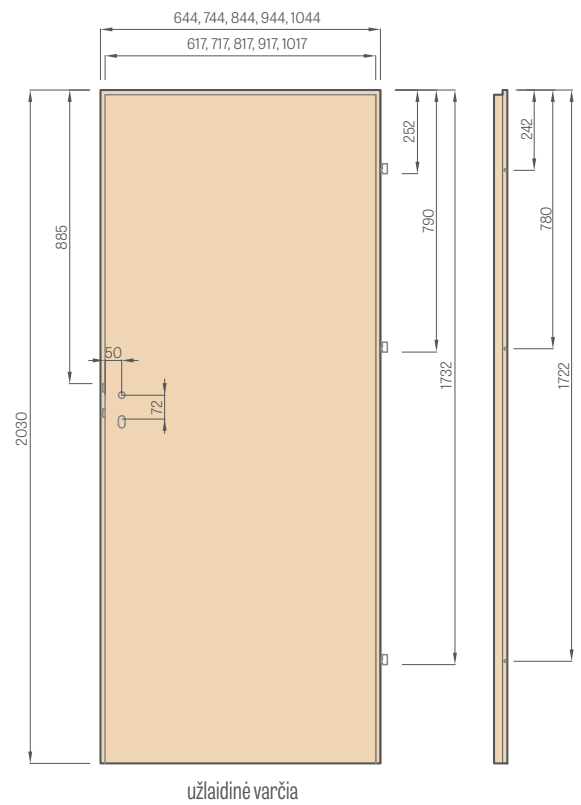

PLOKŠTINĒ VARČIA

HERSE SET varčia