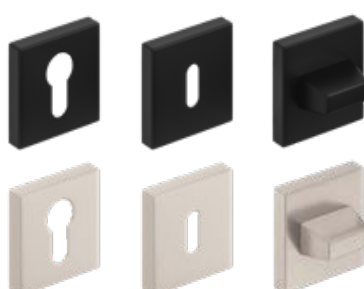

Klasės rankena
PREMIUM

skydo plokštelė raktui 13,50 €* / 16,34 €**

skydo plokštelė cilindriui 13,50 €* / 16,34 €**

skydo plokštelė wc 24,00 €* / 29,04 €**

rankenėlė **CUBE PREMIUM**

Metal-Bud

PRODUCENT KLAMEK

blizgantis chromas, matinė šlifuota chromo danga, matinė šlifuota nikelio danga, juoda matinė

CUBE PREMIUM

blizgantis chromas

52,20 €* / 63,16 €**

CUBE PREMIUM

matinė šlifuota chromo danga

52,20 €* / 63,16 €**

CUBE PREMIUM

matinė šlifuota nikelio danga

52,20 €* / 63,16 €**

CUBE PREMIUM

juodas matinis

52,20 €* / 63,16 €**