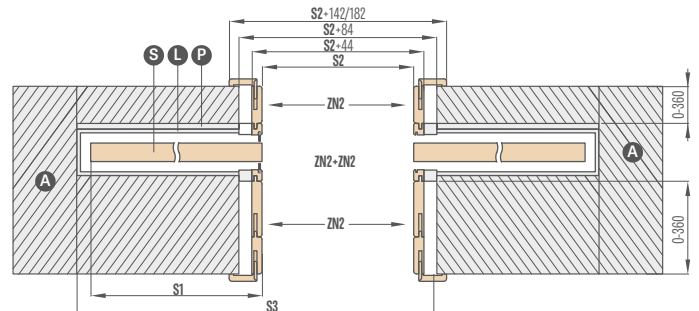

ZN2 vienpusė pagrindinės sienos apdaila skirta SP2C.100 ir SP2C.125

pagrindinės sienos apdailos diapazonas nuo 0-40; 40-60; ... 340-360

Brėžinyje parodyta dvipusė pagrindinės sienos apdaila ZN2 + ZN2.