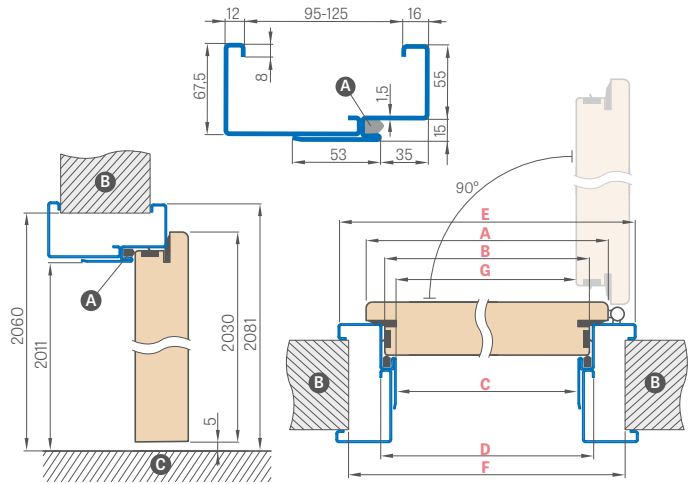

REGULIUOJAMA PLIENINĖ STAKTA (APIMANTI) PRIEŠGAISRINĖ

suvirinta ir dažyta pagal RAL 9003, 9010, 9016, 8003, 8017, 7016, 7022, 9005, 7047, 1001

Durų plotis	A	B	C	D	E	F	G
„80“	860	834	813	843	953	910	802
„90ES“	960	934	913	943	1053	1010	902
„100“	1060	1034	1013	1043	1153	1110	1002
„110“	1160	1134	1113	1143	1253	1210	1102

„90ES“ – investicinis plotis plieninei staktai