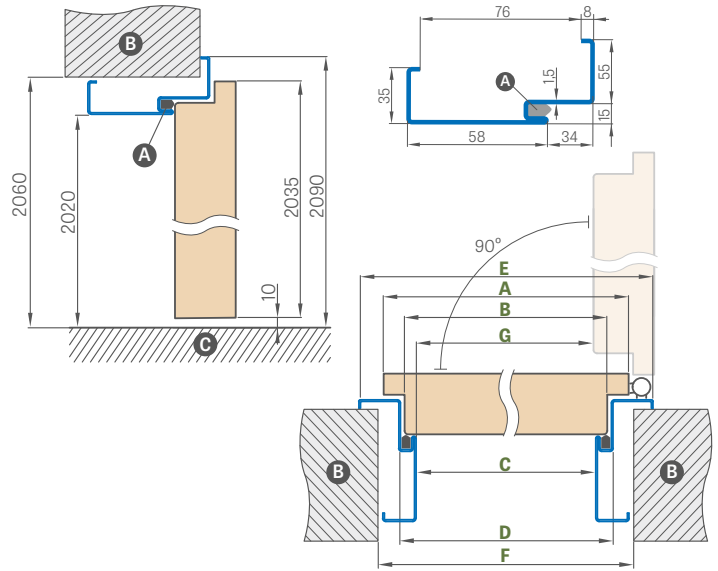

Durų plotis	A	B	C	D	E	F	G
„80N“	804	778	761	791	901	840	754,5
„80“	848	822	805	835	945	885	798,5
„90ES“	960	934	917	947	1057	997	910
„100“¹⁾	1048	1022	1005	1035	1145	1085	998,5

REGULIUOJAMA PLIENINĖ STAKTA FORTECA RC2

Reguliuojamo diapazonas min.-maks (mm)	KAINA „80N“, „80“, „90ES“	KAINA „100“
95-125	351,60 €* / 425,44 €**	403,80 €* / 488,60 €**
125-155	375,60 €* / 454,48 €**	427,50 €* / 517,27 €**
155-185	409,80 €* / 495,86 €**	462,60 €* / 559,75 €**
185-215	444,30 €* / 537,60 €**	496,50 €* / 600,76 €**
215-245	479,40 €* / 580,07 €**	531,90 €* / 643,60 €**
245-275	514,20 €* / 622,18 €**	566,40 €* / 685,34 €**
275-305	560,40 €* / 678,08 €**	613,20 €* / 741,97 €**
305-335	608,10 €* / 735,80 €**	660,00 €* / 798,60 €**
335-365	653,40 €* / 790,61 €**	705,60 €* / 853,78 €**

REGULIUOJAMA PLIENINĖ STAKTA FORTECA RC3

Reguliuojamo diapazonas min.-maks (mm)	KAINA „80N“, „80“, „90ES“	KAINA „100“
95-125	368,10 €* / 445,40 €**	423,00 €* / 511,83 €**
125-155	393,90 €* / 476,62 €**	447,60 €* / 541,60 €**
155-185	430,20 €* / 520,54 €**	485,70 €* / 587,70 €**
185-215	466,80 €* / 564,83 €**	521,10 €* / 630,53 €**
215-245	502,50 €* / 608,02 €**	557,10 €* / 674,09 €**
245-275	538,50 €* / 651,59 €**	593,70 €* / 718,38 €**
275-305	588,60 €* / 712,21 €**	642,30 €* / 777,18 €**
305-335	637,20 €* / 771,01 €**	692,40 €* / 837,80 €**
335-365	684,30 €* / 828,00 €**	739,80 €* / 895,16 €**

* KAINA BE PVM, ** KAINA SU PVM

KAMPINĖS STAKTOS MONTAVIMAS

- **A** – tarpinė
- **B** – siena
- **C** – grindys
- **D** – montavimo inkaras
- **E** – išsiplečiantis kaištis
- **F** – užpildyti

UŽ PAPILDOMĄ MOKESTĮ

kampinė didelė stakta „100“	46,50 €* / 56,27 €**
sutvirtinimas durų pritraukikliui	14,10 €* / 17,06 €**
nerūdijančio plieno slenkstis	37,20 €* / 45,01 €**
durų su plienine stakta sutrumpinimas iki 6 cm kas 1 cm	46,50 €* / 56,27 €**
pagaminta iš cinkuotos skardos	+10%
nestandartinis RAL (neapima retų, intensyvių, perlauturinių ir metalinių spalvų)	+10%