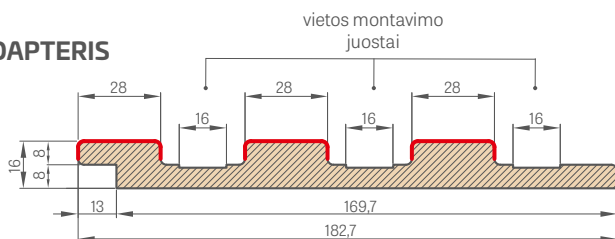

MONTAVIMO JUOSTELĖ

GALINĖ JUOSTELĖ

ADAPTERIS

— OKLEINA

	ST CPL ir PREMIUM (kaina už vnt.)
adapteris, ilgis 2750 mm	30,00 €* / 36,30 €**
dekoratyvinė juosta (su montavimo juosta) ilgis 2750 mm	18,60 €* / 22,51 €**
galinė juosta, ilgis 2750 mm	7,20 €* / 8,71 €**
savaime prilipanti dangtelis, maskuojantis dekoratyvinės juostos pjūvį	0,60 €* / 0,73 €**

Atskiri dekoratyvinių lamelių sistemos elementai yra prekybinio ilgio 2750 mm, tačiau kiekvienas produktas turi gamybinį ilgį 2800 mm ir tokiu ilgiu yra pristatomas, kur 25 mm iš abiejų pusių yra palikta kaip laisvas kraštas savarankiškam apipjovimui prieš montavimą, taip pat kaip atsarga transportavimo pažeidimams.

Sieninės lamelės galima montuoti ir be adapterio tiesiai prie sienos naudojant tik montavimo juostą, ant kurios montuojama dekoratyvinė juosta.

Dekoratyvinę juostą (su montavimo juosta) galima įsigyti tik po tris vienetus, pvz., 3 vnt., 6 vnt., 9 vnt. ir t.t.

Dangteliai yra prieinami visuose dekoruose ir skirti dekoratyvinės juostos pjūvio maskavimui. Dangteliai iš vienos pusės turi savaimę prilipančią pusę.

adapteris – pakuotėje 1 vnt.

galinė juosta – pakuotėje 1 vnt.

dekoratyvinė juosta + montavimo juosta – pakuotėje 3 vnt. + 3 vnt.