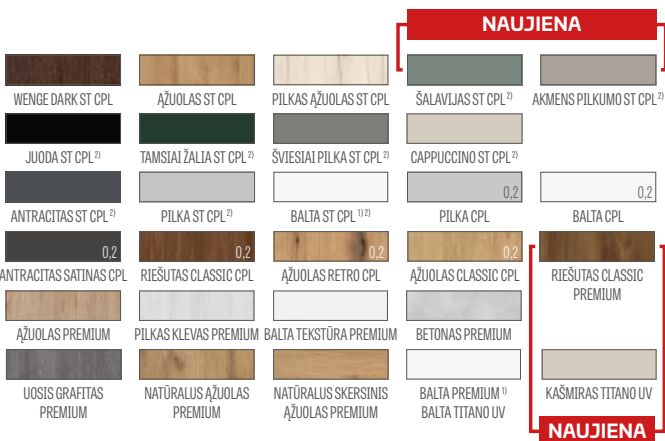

B – siena C – grindys

APVALŪS, OVALŪS, STAČIAKAMPIAI METALINIAI POCHWYTAI

blizgus chromas, šlifluotas chromas, blizgus žalvaris, matinė juoda

BRIAUNOS APDAILA VARČIOS JUODOS, LYGIOS

BRIAUNOS APDAILA VARČIOS JUODOS, SKERSINĖS