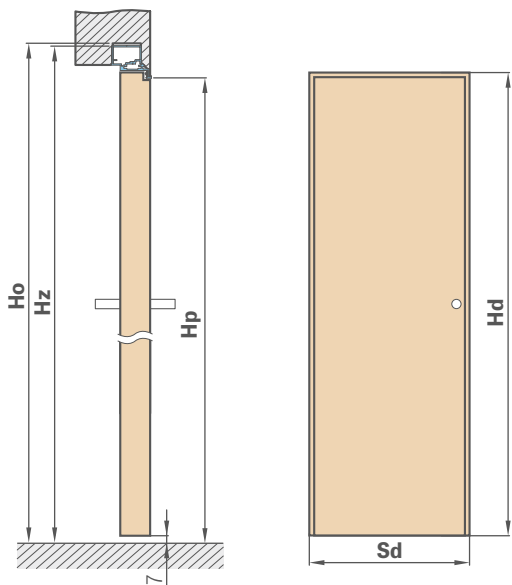

COVERT PASLĖPTŲ DURŲ SISTEMA

UŽLAIDINĖ VARČIA, ATIDAROMA Į VIDŲ

UŽLAIDINĖ VARČIA

141,60 €* / 171,34 €**

PASLĖPTA ALIUMINIO STAKTA

305,70 €* / 369,90 €**

STANDARTINIAI MATMENYS UŽLAIDINIŲ DURŲ, ATSIDARANČIŲ Į VIDŲ

Varčios plotis	Statybinio angos plotis	Išorinis staktos plotis	Pereinamojo tarpo plotis
Sd [mm]	So [mm]	Sz [mm]	Sp [mm]
620	700	690	605
720	800	790	705
820	900	890	805
920	1000	990	905
1020	1100	1090	1005

Varčios aukštis	Statybinio angos aukštis	Išorinis staktos aukštis	Pereinamojo tarpo aukštis
Hd [mm]	Ho [mm]	Hz [mm]	Hp [mm]
2030 (2112)¹⁾	2079 (2162)¹⁾	2072 (2154)¹⁾	2030 (2112)¹⁾