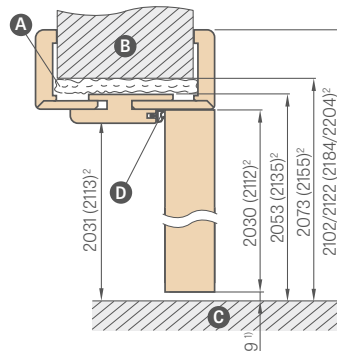

* apvadas 6 cm / ** apvadas 8 cm

¹) leistinas nuokrypis dėl staktos matmenų tolerancijos + - 3 mm (rekomenduojame patikrinti prieš montavimą)

²) PL2112 standartas už papildomą 15% mokestį

³) plotis 60N, 70N, 90N galimas tik ALTAMURA 1, BALDUR 1 ir UNO PREMIUM modeliams