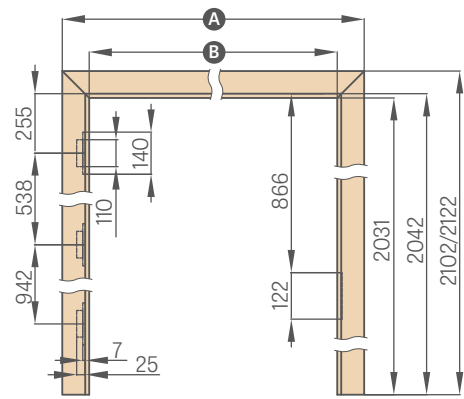

REGULIUOJAMA LYGIABRIAUNĖ STAKTA – NORMA PL

	.60N"	.60"	.70N"	.70"	.80N"	.80"
A	747/787	771/811	847/887	871/911	947/987	971/1011
B	605	629	705	729	805	829

	.90N"	.90"	.100"	.110"
A	1047/1087	1071/1111	1171/1211	1271/1311
B	905	929	1029	1129

Plotis 60N, 70N, 90N galima tik modeliams ALTAMURA 1, BALDUR 1 ir UNO PREMIUM