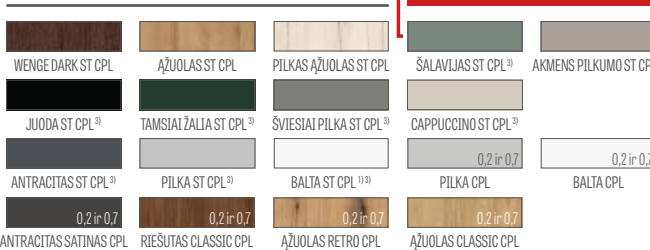

KONSTRUKCIJA

- užlaidinė, reversinė arba lygiabriaunė varčia
- vidinis MDF rėmas, dengtas dviem HDF plokštėmis
- pasirinktinai už papildomą mokestį vidinis medinis rėmas (šonai bei viršus, apačia MDF) padengtas dviem HDF plokštėmis
- stabilizuojantis užpildas „korio“ tipo arba už papildomą mokestį pilna plokštė arba perforuotos medžio drožlių plokštės užpildas **NAUJIENA**
- pasirinktinai už papildomą mokestį – staktą praplečiančios plokštės bei karūna ir apvadinės juostelės str. 155-157
- galimybė patrupinti varčią savarankiškai, išsamiau žr. str. 153

APDAILA

- HDF plokštė padengta feruote
- varčios briauna pagaminta pagal STANDARD technologiją.
- CPL laminatai 0,2 ir 0,7 galimi tik su STANDARD briauna, kuri laminuota ABS briauna tik varčios spalvos arba už papildomą mokestį su standartinė juoda briauna
- briauna (apdaila standard arba lygiabriaunė) laminuota briauna plokštumos spalvos arba pasirinktinai juoda lygi (NATŪRALUS SKERSINIS AŽUOLAS PREMIUM dekore – juoda briauna su skersine tekstūra)
- papildoma (už papildomą mokestį) krašto apsauga apatinei durų varčios daliai **NAUJIENA**

FURNITŪRA