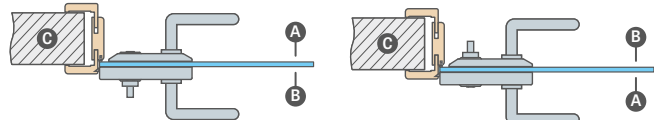

VONIOS KAMBARIO BLOKATORIUS PUSĖJE

išorinėje (Z)

vidinėje (W)

A- prieškambaris B- vonios kambarys C- siena

WC užraktas - užsakant užraktą su blokatorium reikia pasirinkti:

išorinis užraktas - kai vonios kambario blokatorius turi būti montuojamas išorinėje durų pusėje (Z)

arba

vidinis užraktas - kai vonios kambario blokatorius turi būti montuojamas vidinėje durų pusėje (W).

DĖMESIO: Užraktai su blokatoriumi turi kryptį (dešinė kairė)