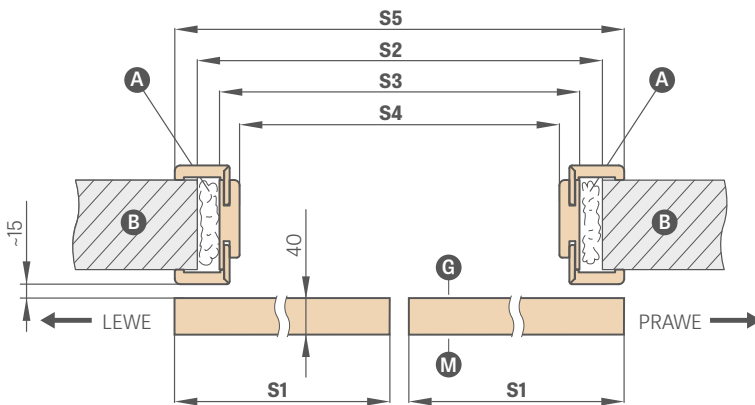

SP2N (AVERSAS versija)

- A – putplastis
- B – siena
- C – grindys
- D – atraminė sija (kryptinė pagal standartą PL2112)
- E – atstumo juostelės
- F – frezavimas bėgeliui
- G – stiklo lygi pusė
- P – grindų bėgelis
- M – stiklo matinė pusė

SIENINĖ STUMDOMOJI SISTEMA SU STAKTOS APDAILA

		VIENVARČIŲ DURYS					DVIVĖRĖS DURYS				
		,60"	,70"	,80"	,90"	,100"	,60" x 2	,70" x 2	,80" x 2	,90" x 2	,100" x 2
S1	Varčios plotis	644	744	844	944	1044	1288	1488	1688	1888	2088
S2	Angos plotis sienoje	688	788	888	988	1088	1288	1488	1688	1888	2088
S3	Išorinis staktos plotis	648	748	848	948	1048	1248	1448	1648	1848	2048
S4	Staktos šviesos plotis	604	704	804	904	1004	1204	1404	1604	1804	2004
S4	Angos plotis sienoje SPN BE APDAILO	604	704	804	904	1004	1204	1404	1604	1804	2004
S5	Staktos dengimo plotis: 6 cm apvadas / 8 cm apvadas	746 / 786	846 / 886	946 / 986	1046 / 1086	1146 / 1186	1346 / 1386	1546 / 1586	1746 / 1786	1946 / 1986	2146 / nėra
H1	Varčios aukštis	2030 (2112)¹⁾									
H2	Angos aukštis sienoje	2060 (2142)¹⁾									
H2	Angos aukštis sienoje SPN be apdailos	2020 (2102)¹⁾									
H3	Išorinis staktos aukštis	2040 (2122)¹⁾									
H4	Staktos šviesos aukštis	2018 (2100)¹⁾									
H5	Staktos uždengimo aukštis 6 cm apvadas / 8 cm apvadas	2089 / 2109 (2171 / 2191)¹⁾									
H6	Bendras sistemos aukštis	2142 (2224)¹⁾									

¹⁾ norma PL2112