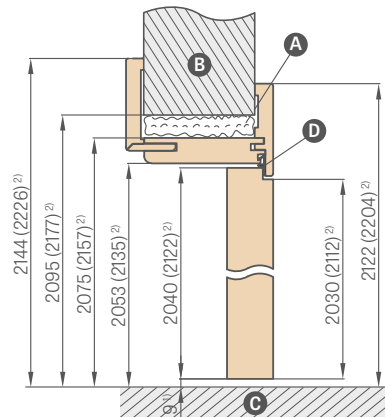

1 elementas

2 elementai

¹⁾ Leistina staktos matmenų nuokrypa dėl gamybos tolerancijos ± 3 mm (rekomenduojame patikrinti prieš montuojant)

²⁾ Standartas PL2112

A – putos B – siena C – grindys D – guminė tarpinė