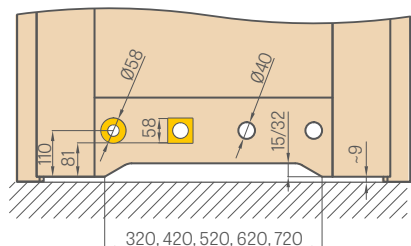

METALINĖS LANKSTŲ DANGTELIAI

Galimi dangteliai:

- HERSE/FORTECA Ø16, ilgis 47 mm, spalvos: šlifluotas nikelis, patina, blizgus chromas, blizgus žalvaris, balta ir juoda
- LEDA EI30 Ø16 arba LEDA EI60 Ø20, ilgis 64 mm, spalvos: matinis chromas, juoda (nėra galimybės naudoti dangtelių su plienine stakta)
- vidaus varčioms Ø15, ilgis 47 mm, spalvos: šlifluotas nikelis, patina, blizgus chromas, blizgus žalvaris, balta ir juoda

VENTILIACIJA

REKUPERACIJA STANDARD (aukštis 24 mm) arba MINI (aukštis 14 mm)

Rekuperacinis patrupinimas – varčios per visą plotį trumpinamos iš apačios 15 mm arba 5 mm (mini versija). Durys turi standartinį tarpą tarp varčios ir grindų apie 9 mm, kuris kartu su rekuperaciniu patrupinimu sudaro apie 24 mm arba 14 mm (mini versija). Rekuperacinis patrupinimas negalimas dvivėrimėms durims, lygiabriaunėms varčioms stumdomoms sistemoms ir FRAGI bei GRAF modeliams.

VENTILIACIJA STANDARD (aukštis 32 mm) arba MINI (aukštis 15 mm)

Ventiliacinė įpjova negalima lygiabriaunėms varčioms stumdomoms sistemoms.

TARPAS PO SUMONTUOTA VARČIA

Pateiktus apatinio tarpo matmenis visuose produktuose prašome patikrinti prieš montavimą, nes leistinas nuokrypis dėl staktos matmenų tolerancijos yra +/- 3 mm

ELEKTROMAGNETINĖ SPYNA

(galima naudoti su fiksuota ir reguliuojama stakta užlaidinėms ir lygiabriaunėms varčioms, žr. psl. 184-187, tačiau netinka staktoms stiklo lakštams GRAF ir dvivėrimėms durims)

Galimi elektromagnetinių spynų tipai:

- pagrindinis 12 V
- pagrindinis 24 V
- su jungikliu 12 V
- su jungikliu 24 V
- reversinė 12 V
- reversinė 24 V