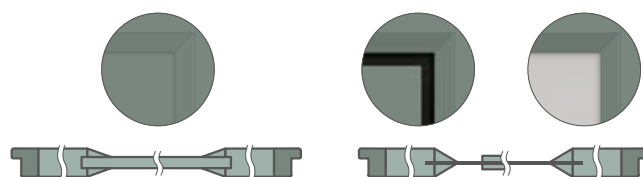

WERBENA 1, 2, 3
Plona įstrižinė juostelė prie
16 mm plokštės

WERBENA 4, 5, 6, 7, 8, 9
Gili įstrižinė juostelė prie stiklo

WERBENA 4, 5, 6
3 mm storio panelio briauna
visada juodos spalvos