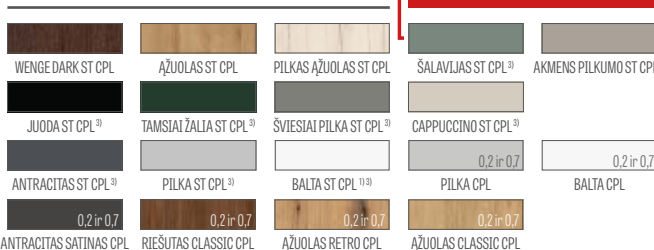

KONSTRUKCIJA

- užlaidinė, reversinė arba lygiabriaunė varčia
- vidinis MDF rėmas, dengtas dviem HDF plokštėmis
- pasirinktinai už papildomą mokestį vidinis medinis rėmas (šonai bei viršus, apačia MDF) padengtas dviem HDF plokštėmis
- stabilizuojantis užpildas „korio“ tipo arba už papildomą mokestį pilna plokštė arba perforuotos medžio drožlių plokštės užpildas **NAUJIENA**
- pasirinktinai už papildomą mokestį – staktą praplečiančios plokštės bei karūna ir apvadinės juostelės str. 155-157
- galimybė patrupinti varčią savarankiškai, išsamiau žr. str. 153

APDAILA

- varčios briauna pagaminta pagal STANDARD technologiją.
- CPL laminatai 0,2 ir 0,7 galimi tik su STANDARD briauna, kuri laminuota ABS briauna tik varčios spalvos arba už papildomą mokestį su standartine juoda briauna
- briauna (apdaila standard arba lygiabriaunė) laminuota briauna plokštumos spalvos arba pasirinktinai juoda lygi (NATŪRALUS SKERSINIS AŽUOLAS PREMIUM dekore – juoda briauna su skersine tekstūra)
- papildoma (už papildomą mokestį) krašto apsauga apatinei durų varčios daliai **NAUJIENA**

FURNITŪRA