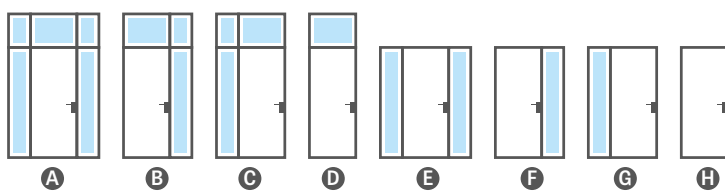

- Ⓐ – stiklinimas, AVERSAS pusė
- Ⓡ – stiklinimas, REVERSAS pusė
- Ⓑ – guminė tarpinė

GALIMI SPRENDIMAI

RANKENA ir LAIKIKLIS

rankena DIVA FIT juodas matinio kvadrato formos (standarte)

rankena BELLA SLIM juodas matinio kvadrato formos (už papildomą mokestį)