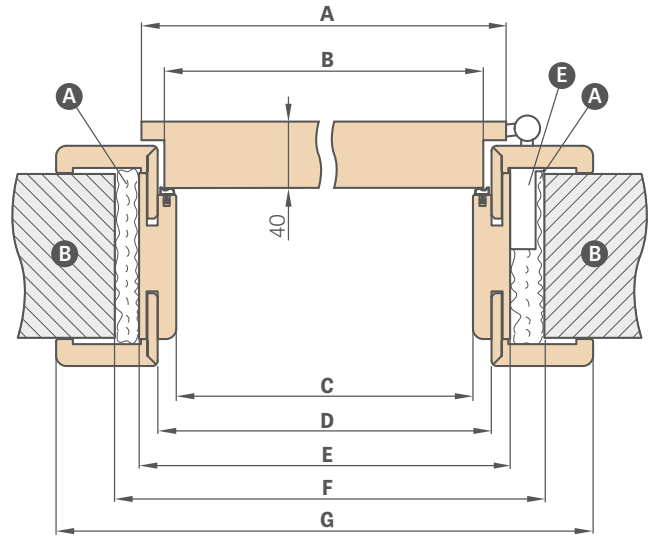

STAKTOS SUJUNGIMAS

apvadas
8 cm

apvadas
6 cm arba 8 cm

montavimo vaizdo įrašas:
<https://youtu.be/habWXyC198c>

REGULIUOJAMOS STAKTOS SCHEMA

Durų plotis	A	B	C	D	E	F	G
„60“	644	618	604	626	648	688	746*/786**
„65“	695	669	655	677	699	739	797*/837**
„70“	744	718	704	726	748	788	846*/886**
„75“	795	769	755	777	799	839	897*/937**
„80“	844	818	804	826	848	888	946*/986**
„85“	895	869	855	877	899	939	997*/1037**
„90“	944	918	904	926	948	988	1046*/1086**
„95“	995	969	955	977	999	1039	1097*/1137**
„100“	1044	1018	1004	1026	1048	1088	1146*/1186**
„110“	1144	1118	1104	1126	1148	1188	1246*/1286**