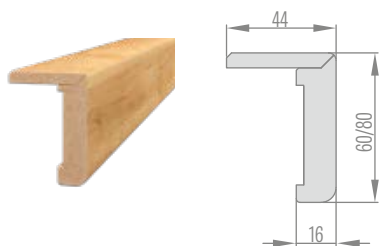

6 cm apvadas / 8 cm apvadas

KAMPINIS APVADAS SU PRATĚSTU LIEŽUVIU REGULIUOJAMAI STAKTAI

6 cm apvadas / 8 cm apvadas

REGULIUOJAMA UŽLAIDINĖ STAKTA

	.60"	.70"	.80"	.90"	.100"	.110"
A	746/786	846/886	946/986	1046/1086	1146/1186	1246/1286
B	604	704	804	904	1004	1104