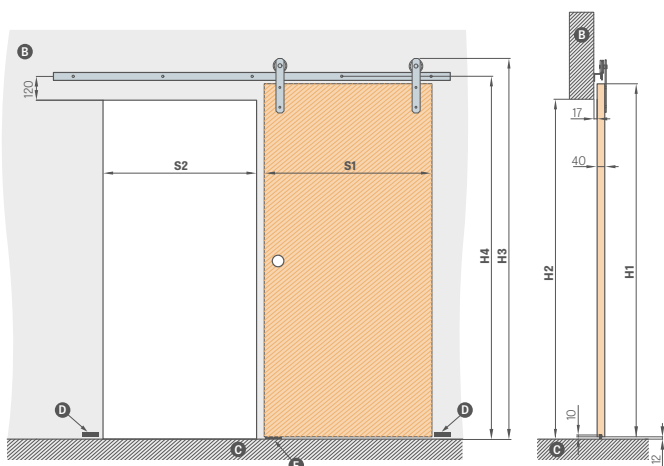

„60“	„70“	„80“	„90“	„100“
S1 varčios plotis	644	744	844	944	1044
S2 angų plotis sienoje¹⁾	574	674	774	874	974
H1 varčios aukštis	2030 (2112)⁴⁾				
H2 angų aukštis sienoje	1962 (2044)⁴⁾				
H3 bendras sistemos aukštis	2170 (2252)⁴⁾				
H4 aukštis iki montavimo angų bėgyje	2082 (2164)⁴⁾				

	„120“	„140“	„160“	„180“	„200“
S1 varčios plotis	2 x 644	2 x 744	2 x 844	2 x 944	2 x 1044
S2 angų plotis sienoje¹⁾	1202	1402	1602	1802	2002
S3 bėgio plotis	2000	2000	2000	2500	2500
S4 bendras bėgio plotis²⁾	4000	4000	4000	5000	5000
H1 varčios aukštis	2030 (2112)⁴⁾				
H2 angų aukštis sienoje	1962 (2044)⁴⁾				
H3 bendras sistemos aukštis	2170 (2252)⁴⁾				
H4 aukštis iki montavimo angų bėgyje	2082 (2164)⁴⁾				

BĖGIS VIENOS SISTEMOS ILGIO:

- 200 cm „60“, „70“, „80“ varčiai
- 250 cm „90“, „100“ varčiai

B – siena **C** – grindys **D** – prie sienos montuojamas atmušėjas
E – vediklis **F** – bėgių jungtis²⁾

¹⁾ uždaryta varčia uždengia po 35 mm iš abiejų pusių

²⁾ dvivėreje sistemoje bėgis sudarytas iš dviejų bėgių, sujungtų jungtimi

³⁾ BALDUR 8 modelyje ovalus ir kvadratinis pochwytas dengia frezavimą

⁴⁾ norma PL2112

⁵⁾ naudojamas vienpusis viengubai sistemai, dvipusis dvigubai sistemai

* KAINA BE PVM, ** KAINA SU PVM