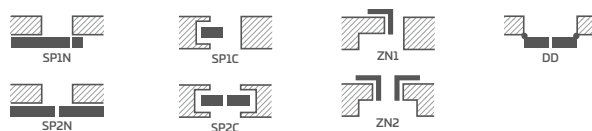

GALIMI VARČIŲ PLOČIAI

GALIMI SPRENDIMAI (psl. 158-169)

BRIAUNŲ APDAILOS VARIANTAI

STIKLO RĖMELIS