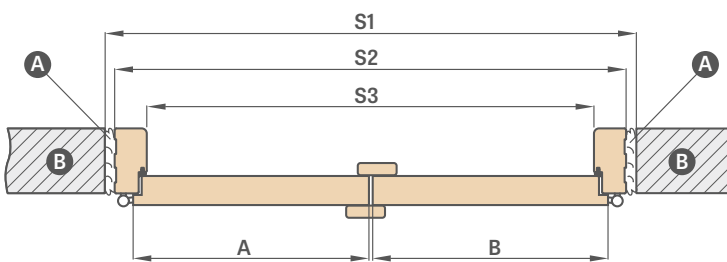

DVIVĖRĖS UŽLAIDINĖS DURYS SU FIKSUOTA STAKTA

Ⓐ-putos Ⓑ-šiena Ⓒ-grindys

fiksuota stakta		dvivėrės durys										
		,90"	,100"	,110"	,120"	,130"	,140"	,150"	,160"	,170"	,180"	,190"
A+B	Varčios plotis	988	1088	1188	1288	1388	1488	1588	1688	1788	1888	1988
S1	Angos plotis šienoje	1068	1168	1268	1368	1468	1568	1668	1768	1868	1968	2068
S2	Išorinis staktos plotis	1038	1138	1238	1338	1438	1538	1638	1738	1838	1938	2038
S3	Staktos šviesos plotis	950	1050	1150	1250	1350	1450	1550	1650	1750	1850	1950
H1	Varčios aukštis	2030	2030	2030	2030	2030	2030	2030	2030	2030	2030	2030
H2	Angos aukštis šienoje	2077	2077	2077	2077	2077	2077	2077	2077	2077	2077	2077
H3	Išorinis staktos aukštis	2062	2062	2062	2062	2062	2062	2062	2062	2062	2062	2062
H4	Staktos šviesos aukštis	2018	2018	2018	2018	2018	2018	2018	2018	2018	2018	2018

¹⁾ leistinas nuokrypis dėl staktos matmenų tolerancijos +- 3 mm (rekomenduojame patikrinti prieš montavimą)

²⁾ norma PL2112