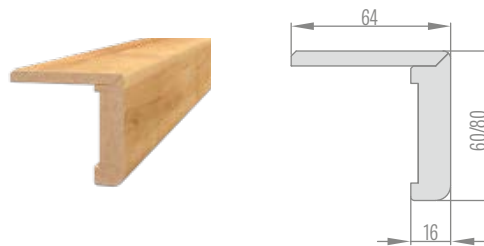

6 cm apvadas / 8 cm apvadas

KAMPINIS APVADAS SU PRATĚSTU LIEŽUVIU REGULIUOJAMAI STAKTAI

6 cm apvadas / 8 cm apvadas

REGULIUOJAMA UŽLAIDINĖ STAKTA

	.60"	.70"	.80"	.90"	.100"	.110"
A	746/786	846/886	946/986	1046/1086	1146/1186	1246/1286
B	604	704	804	904	1004	1104