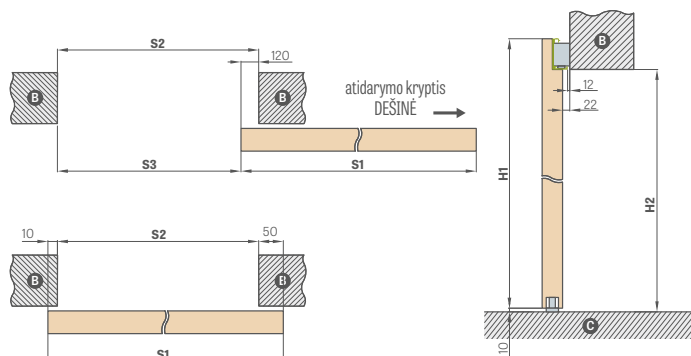

MAGIC SIENINĖ STUMDOMOJI SISTEMA						
		„60“	„70“	„80“	„90“	„100“
S1	Varčios plotis	644	744	844	944	1044
S2	Angos plotis sienoje	584	684	784	884	984
S3	Praėjimo šviesa	464	564	664	764	864
H1	Varčios aukštis	2150	2150	2150	2150	2150
H2	Angos aukštis sienoje	2100	2100	2100	2100	2100

B – siena C – grindys