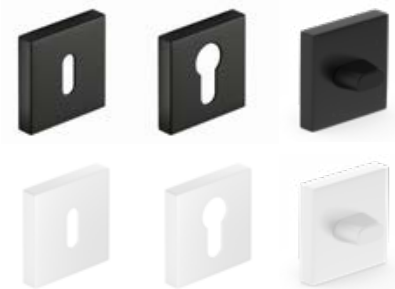

RANKENOS PLOKŠTINĖMS IR RĖMINĖMS VARČIOMS

rankenėlės **DECO** struktūrinė, **IBIZA**, **LINEA**, **TREND**

Metal-Bud

blizgantis chromas, satininis nikelis, grafitas/chromas, balta matinė, juoda matinė

PRODUCENT KLAMEK

struktūrinė rankena DECO 36,00 €* / 43,56 €**

22,20 €* / 26,86 €**

22,20 €* / 26,86 €**

22,20 €* / 26,86 €**

skydo plokštelė raktui 12,00 €* / 14,52 €**
skydo plokštelė cilindriui 12,00 €* / 14,52 €**
skydo plokštelė wc 15,90 €* / 19,24 €**

* KAINA BE PVM, ** KAINA SU PVM