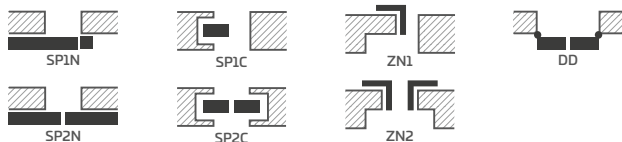

GALIMI SPRENDIMAI (p. 158-169)

GALIMI VARČIŲ PLOČIAI

NAUJIENA

60 65 70 75 80N²⁾ 80 85 90 95 100

* KAINA BE PVM, ** KAINA SU PVM, ***/** Kaina taikoma varčioms ir neapima durų rankenos ir staktos

²⁾ tik lygiabriaunėms varčioms

³⁾ dekoratyvinė karūna kartu su apvadinėmis juostelėmis už papildomą mokestį, psl. 155