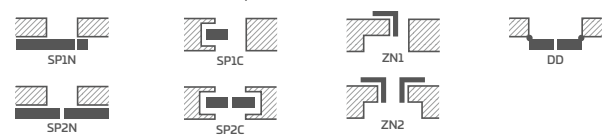

GALIMI VARČIŲ PLOČIAI **NAUJIENA**

GALIMI SPRENDIMAI (psl. 158-169)

BRIAUNŲ APDAILOS VARIANTAI

STIKLO RĖMELIS