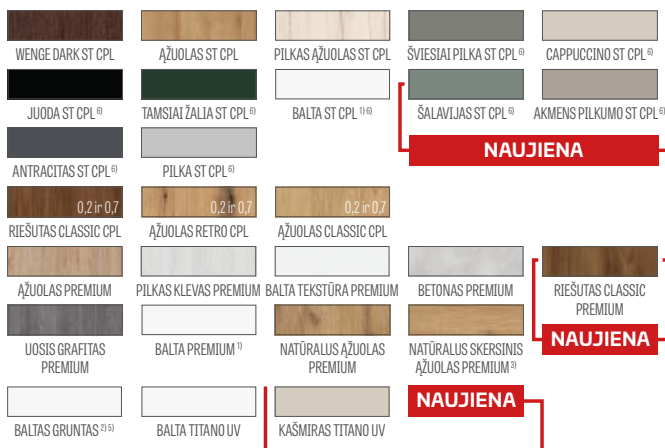

PASLĖPTA ALIUMINIO STAKTA

305,70 €* / 369,90 €**

¹⁾ balta lygi danga, imituojanti dažytą paviršių

²⁾ naudojamas tapetavimui ir dažymui

³⁾ standartiškai stakta aliuminio spalvos

⁵⁾ BALTAS GRUNTAS varčios ir aliuminio stakta pločiu „70“ ir „80“ prieinamos greitai pristatymui – detales teiraukitės pas pardavėją

⁶⁾ speciali danga **AntiFinger** sumažinanti nešvarumus ir pirštų atspaudų žymes

⁷⁾ nėra ventiliacijos įpjovai

KONSTRUKCIJA

- užlaidinė arba lygiabriaunė varčia
- vidinis MDF rėmas, dengtas dviem HDF plokštėmis
- papildomai už papildomą mokestį vidinis medinis rėmas (šonai bei viršus, apačia MDF) padengtas dviem HDF plokštėmis
- stabilizuojantis užpildas „korio“ tipo arba už papildomą mokestį pilna plokštė arba perforuotos medžio drožlių plokštės užpildas **NAUJIENA**

APDAILA

- HDF plokštė padengta PREMIUM, ST CPL danga, UV laku arba danga, skirta dažymui ar tapetavimui
- varčios briauna pagaminta užlaidine arba lygiabriaune technologija
- papildoma (už papildomą mokestį) krašto apsauga apatinei durų varčios daliai **NAUJIENA**

FURNITŪRA

- du slėpti vyriai įleidžiami į staktą (trečias – už papildomą mokestį)
- magnetinė spyna užlaidinėje ir lygiabriaunėje varčioje – su raktu, patentiniu cilindru, taupi arba su užraktu

UŽ PAPILDOMĄ MOKESTĮ

gamyklinis kiaurymių grėžimas rankenoms (vadinamosioms dalinamos), užsakytooms kartu su varčia NAUJIENA	nemokamai
stakta baltos arba juodos spalvos³⁾	51,60 €* / 62,44 €**
UV lakuota varčia	105,30 €* / 127,41 €**
pilnos plokštės užpildas	46,50 €* / 56,27 €**
perforuotos medžio drožlių plokštės užpildas NAUJIENA	40,50 €* / 49,00 €**
papildoma apatinė sija varčioje (galima patrupinti savarankiškai iki max 8 cm)	9,60 €* / 11,62 €**
apvalūs ir kvadratiniai metaliniai įvorės (4 vnt.) apdaila: šlifluotas nikelis, patina, balta ir juoda	37,20 €* / 45,01 €**
medienos imitacijos plastikiniai įvorės (4 vnt.)	7,20 €* / 8,71 €**
rekuperacinis trumpinys STANDARD arba MINI, ventiliacinė įpjova STANDARD arba MINI (psl. 153) arba ventiliacinė grotelė	9,60 €* / 11,62 €**
trečias vyris	51,60 €* / 62,44 €**
varčioje keitimas į juodos spalvos magnetinę spyną	9,60 €* / 11,62 €**
keitimas į juodos spalvos vyrius ir užkabinimo plokštelę – dviems vyriams arba – trims vyriams	10,20 €* / 12,34 €** 15,30 €* / 18,51 €**
varčios krašto apdaila juoda	23,40 €* / 28,31 €**
„100“ varčia	18,90 €* / 22,87 €**
vidinis medinis rėmas (šonai bei viršus, apačia MDF)	16,20 €* / 19,60 €**
nuleidžiama tarpinė	42,00 €* / 50,82 €**
LUX intarsija, versiją galima pasirinkti psl. 100-107	84,30 €* / 102,00 €**
apatinės sparno dalies apsauga kraštu⁷⁾ NAUJIENA	16,20 €* / 19,60 €**
norma 2112 – papildomas mokestis už varčių ir staktą	+ 15 %

GALIMI VARČIŲ PLOČIAI

60 70⁵⁾ 80⁵⁾ 90 100

* KAINA BE PVM, ** KAINA SU PVM