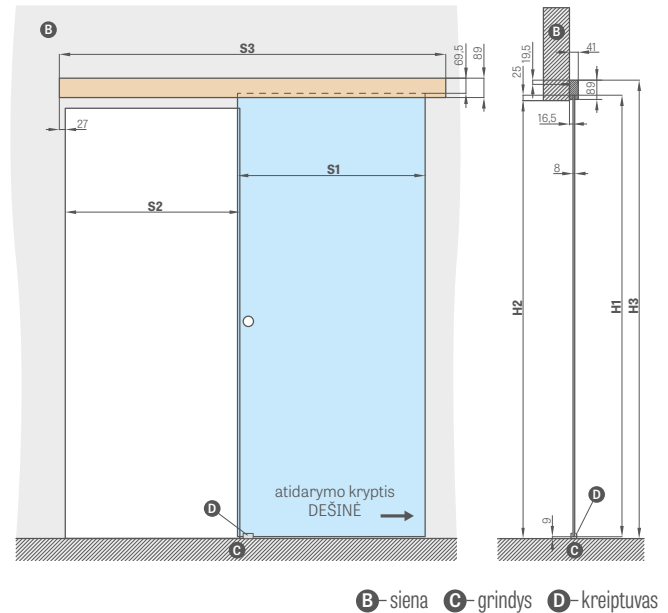

B – siena C – grindys D – kreiptuvas

SIENINĖ STUMDOMOJI SISTEMA STIKLINĖMS DURIMS

		„60“	„70“	„80“	„90“
S1	Varčios plotis	662	762	862	962
S2	Angos plotis sienoje	602	702	802	902
S3	Kreiptuvo ilgis	1500	1500	1800	2000
H1	Varčios aukštis	2036			
H2	Angos aukštis sienoje	maks. 2020			
H3	Bendras sistemos aukštis	2114			

RANKENĖLĖ

nerūdijantis plienas, juodas matinis
(išorinis skersmuo 54 mm)

anoduotas aliuminis inox, juodas matinis
milteliniu būdu dažytas
(išorinis skersmuo 65 mm)