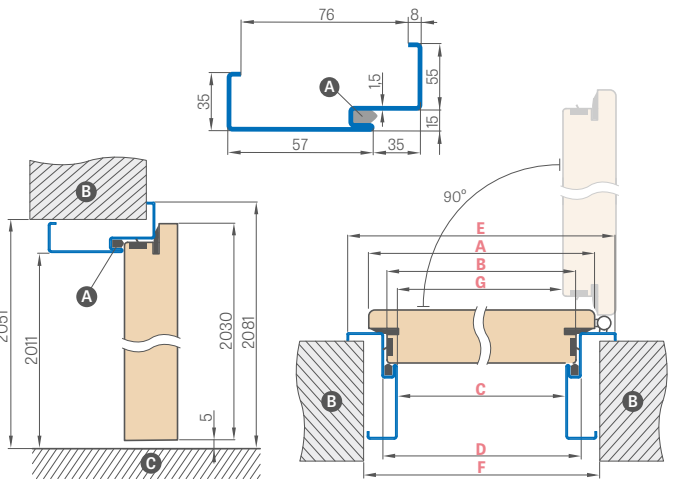

PRIEŠGAISRINĖS FIKSUOTOS STAKTOS PJŪVIS

PLIENINĖ KAMPINĖ DIDELĖ PRIEŠGAISRINĖ STAKTA

suvirinta ir dažyta pagal RAL 9003, 9010, 9016, 8003, 8017, 7016, 7022, 9005, 7047, 1001

Durų plotis	A	B	C	D	E	F	G
„80“	860	834	813	843	953	890	802
„90ES“	960	934	913	943	1053	990	902
„100“	1060	1034	1013	1043	1153	1090	1002
„110“	1160	1134	1113	1143	1253	1190	1102

DURŲ UŽDARYTUVAS BĖGINIS ¹⁾

DURŲ UŽDARYTUVAS SVERTO TIPO

RAL

RAL 9003²⁾ RAL 9010 RAL 9016 RAL 8003 RAL 8017 RAL 7016 RAL 7022²⁾ RAL 9005²⁾ RAL 7047 RAL 1001

¹⁾ bėginį durų uždarytuvą naudoti tik su fiksuota stakta arba montuojant su kampiniu apvadu su spaustuku

²⁾ už papildomą mokestį +10%