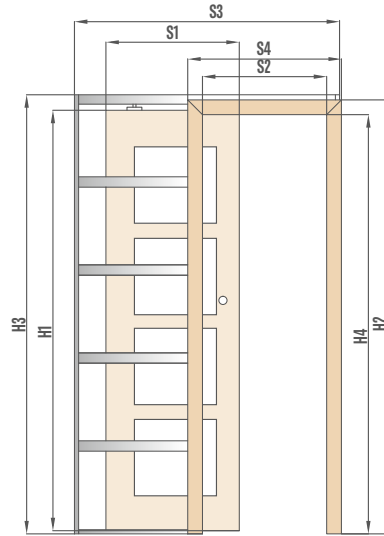

- **A** – siena
- **L** – aliumininė kasetė
- **P** – gipso kartono plokštė
- **G** – stiklo lygi pusė
- **S** – varčia
- **K** – dulkių šepetėliai
- **M** – stiklo matinė pusė