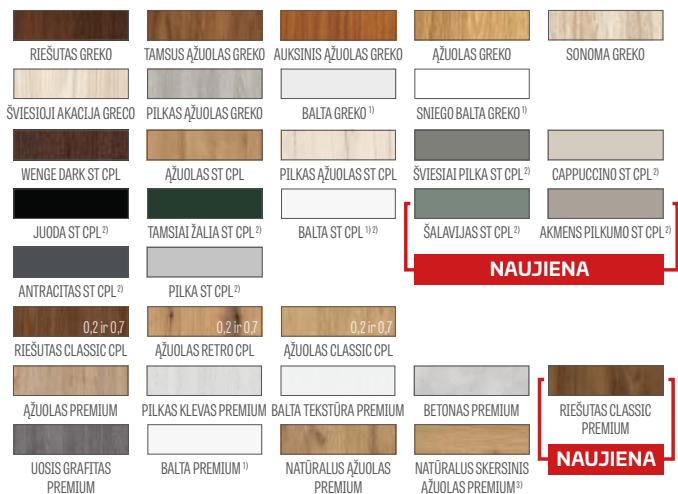

* apvasdas 6 cm / ** apvasdas 8 cm jungimas tik 45 laipsnių kampu

GALIMI VARČIŲ PLOČIAI

60 70 80 90 100

montavimo filmas
<https://youtu.be/tzccmzy/rvg>

1) balta lygi danga, imituojanti dažytą paviršių

2) speciali danga **AntiFinger** ribojanti nešvarumus ir pirštų atspaudų žymes