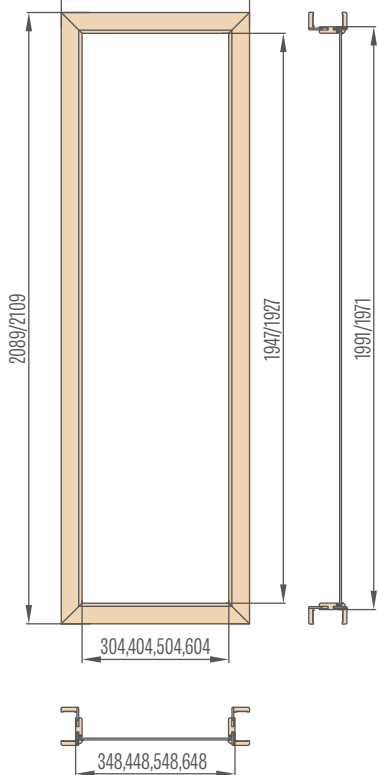

Švieslangiai negaminami CPL 0,2 ir CPL 0,7 laminatuose

* KAINA BE PVM

Šoniniai švieslangiai reguliuojamos užlaidinės staktos su 6 cm apvadas / 8 cm apvadas

„30“ „40“ „50“ „60“

446/486, 546/586, 646/686, 746/786