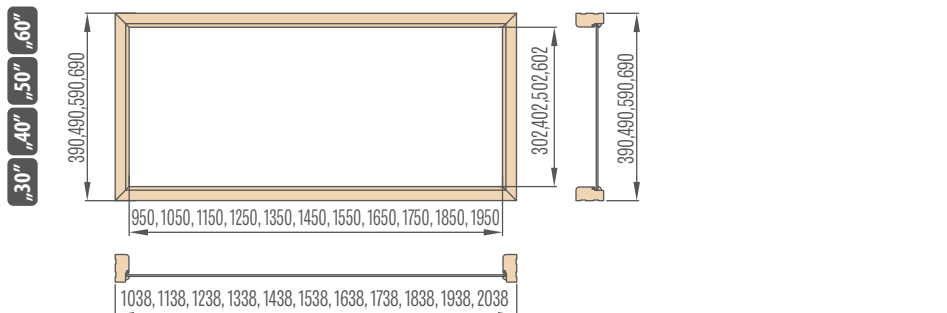

Viršutiniai švieslangiai fiksuotos staktos dvivėrių durų

„90“ „100“ „110“ „120“ „130“ „140“ „150“ „160“ „170“ „180“ „190“

390,490,590,690