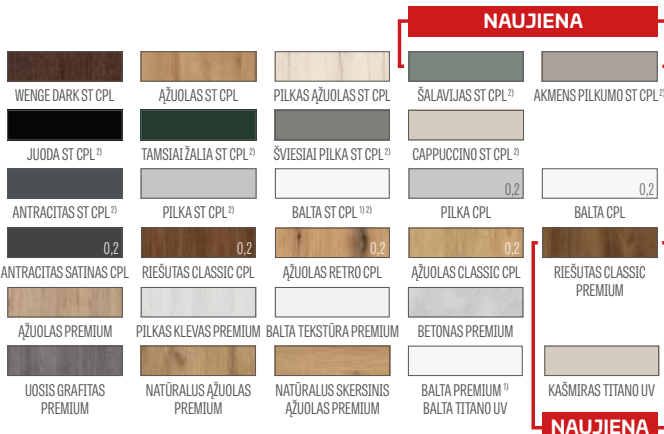

¹⁾ balta lygi danga, imituojanti dažytą paviršių

²⁾ speciali danga **AntiFinger** **NAUJIENA** sumažinanti nešvarumus ir pirštų atspaudų žymes

³⁾ naudojamas vienoje pusėje viengubai sistemai, abiejose pusėse dvigubai sistemai