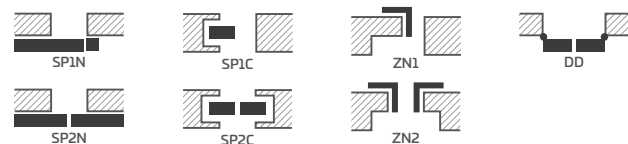

GALIMI SPRENDIMAI (p. 158-169)

GALIMI VARČIŲ PLOČIAI

NAUJIENA

60 65 70 75 80N²⁾ 80 85 90 95 100

* KAINA BE PVM, ** KAINA SU PVM, **/ Kaina taikoma varčioms ir neapima durų rankenos ir staktos

²⁾ tik lygiabriaunėms varčioms