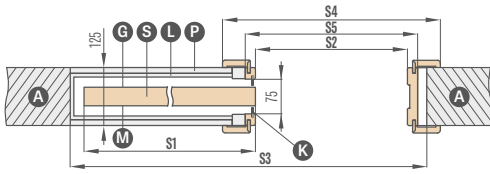

SP1C.125 (kairysis stiklinimas aversas)

fiksuotas diapazonas 125 mm
kasetės storis prieš montuojant G/K plokštes – 100 mm

Naudoti tik su plokštinėmis varčiomis, kurios turi stiklo rėmelį.
Sistema turi pilkus dulkių šepetėlius.