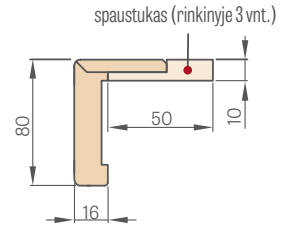

spauštukas (rinkinyje 3 vnt.)

spauštukas (rinkinyje 3 vnt.)