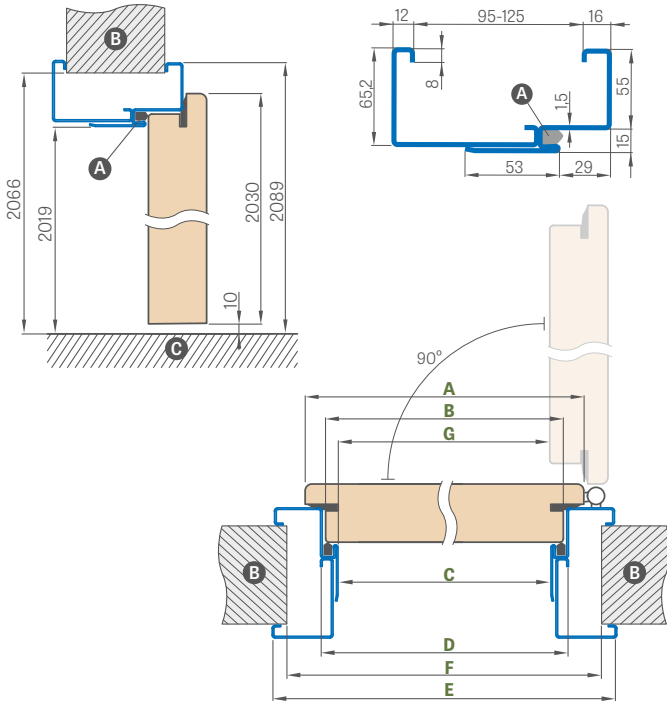

PLIENINĖS STAKTOS

HERSE SET, HERSE MAX SET

REGULIUOJAMA PLIENINĖ STAKTA (APIMANTI) HERSE SET

suvirinta ir dažyta pagal RAL 9003, 9010, 9016, 8003, 8017, 7016, 7022, 9005, 7047, 1001

Durų plotis	A	B	C	D	E	F	G
„80N“	804	777	761	791	901	855	756
„80“	844	817	801	831	941	895	796
„90ES“	948	921	905	935	1045	999	900
„100“	1044	1017	1001	1031	1141	1095	996

„90ES“ – investicinis plotis plieninei staktai

Reguliavimo diapazonas min.-maks (mm)	KAINA „80N“, „80“, „90ES“	KAINA „100“¹⁾
95-125	318,00 €* / 384,78 €**	368,10 €* / 445,40 €**
125-155	342,00 €* / 413,82 €**	390,90 €* / 472,99 €**
155-185	376,20 €* / 455,20 €**	424,80 €* / 514,01 €**
185-215	411,90 €* / 498,40 €**	459,00 €* / 555,39 €**
215-245	446,70 €* / 540,51 €**	492,60 €* / 596,05 €**
245-275	481,50 €* / 582,62 €**	527,10 €* / 637,79 €**
275-305	528,90 €* / 639,97 €**	572,40 €* / 692,60 €**

DIDELĖ KAMPINĖ PLIENINĖ STAKTA HERSE SET

suvirinta ir dažyta pagal RAL 9003, 9010, 9016, 8003, 8017, 7016, 7022, 9005, 7047, 1001

kaina: 227,40 €* / 275,15 €**