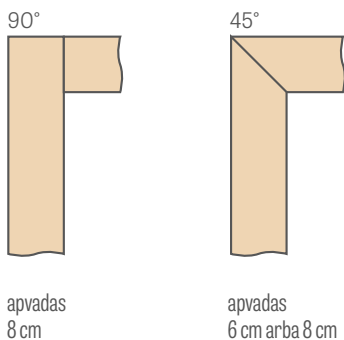

STAKTOS SUJUNGIMAS

apvadas
8 cm

apvadas
6 cm arba 8 cm

montavimo vaizdo įrašas:
<https://youtu.be/habWXyC198c>

REGULIUOJAMOS STAKTOS SCHEMA

Durų plotis	A	B	C	D	E	F	G
„60“	644	618	604	626	648	688	746*/786**
„65“	695	669	655	677	699	739	797*/837**
„70“	744	718	704	726	748	788	846*/886**
„75“	795	769	755	777	799	839	897*/937**
„80“	844	818	804	826	848	888	946*/986**
„85“	895	869	855	877	899	939	997*/1037**
„90“	944	918	904	926	948	988	1046*/1086**
„95“	995	969	955	977	999	1039	1097*/1137**
„100“	1044	1018	1004	1026	1048	1088	1146*/1186**
„110“	1144	1118	1104	1126	1148	1188	1246*/1286**