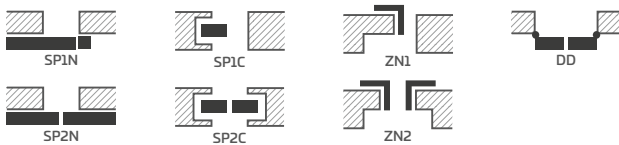

GALIMI SPRENDIMAI (p. 158-169)

GALIMI VARČIŲ PLOČIAI

NAUJIENA

60 65 70 75 80N²⁾ 80 85 90 95 100

* KAINA BE PVM, ** KAINA SU PVM, **/* Kaina taikoma varčioms ir neapima durų rankenos ir staktos

²⁾ tik lygiabriaunėms varčioms

³⁾ dekoratyvinė karūna kartu su apvadinėmis juostelėmis už papildomą mokestį, psl. 155