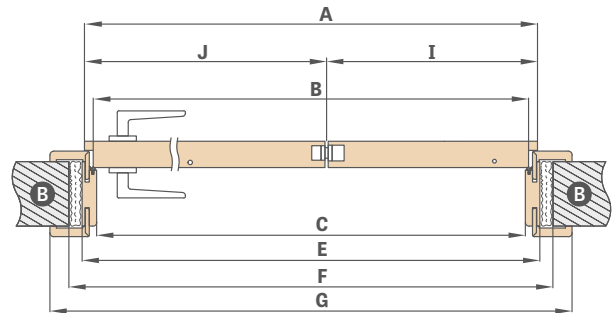

A – putos B – siena C – grindys

Durų plotis	A	B	C	E	F	G	H	I	J
„60“	641	614	604	648	688	746* / 786**	152,5	218	418
„70“	741	714	704	748	788	846* / 886**	202,5	268	468
„80“	841	814	804	848	888	946* / 986**	252,5	318	518
„90“	941	914	904	948	988	1046* / 1086**	302,5	368	568
„100“	1041	1014	1004	1048	1088	1146* / 1186**	352,5	418	618

* apvasdas 6 cm / ** apvasdas 8 cm jungimas tik 45 laipsnių kampu