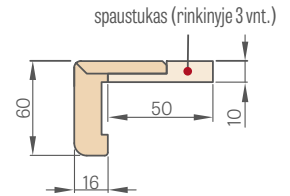

FIKSUOTA STAKTA

UŽLAIDINĖS VARČIOS

FIKSUOTA STAKTA

GREKO	80,10 €* / 96,92 €**
ST CPL ir PREMIUM	88,50 €* / 107,08 €**
CPL 0,2	102,90 €* / 124,51 €**
LAKUOTOS UV	178,80 €* / 216,35 €**

APVADAS 8 mm

GREKO	16,20 €* / 19,60 €**
ST CPL ir PREMIUM	18,90 €* / 22,87 €**
CPL 0,2	28,20 €* / 34,12 €**
LAKUOTOS UV	49,80 €* / 60,26 €**

Kaina apima komplektą: 2 vnt. x 213,5 cm ir 1 vnt. x 112 cm (taikoma varčioms nuo „60“ iki „90“)
Kaina apima komplektą 3 vnt. x 213,5 cm (taikoma varčioms nuo „100“ iki „190“)

KAMPUKAS

GREKO	7,50 €* / 9,07 €**
ST CPL ir PREMIUM	9,00 €* / 10,89 €**
LAKUOTOS UV	20,40 €* / 24,68 €**

Kaina apima komplektą: 2 vnt. x 211,5 cm ir 1 vnt. x 106,5 cm (taikoma varčioms nuo „60“ iki „90“)
Kaina apima komplektą 3 vnt. x 211,5 cm (taikoma varčioms nuo „100“ iki „190“)

ELEKTROMAGNETINĖ SKLENDĖ –93,00 €* / 112,53 €**

Techninė specifikacija p. 153

GRINDJUOSTĖ ilgis 2,40 m

- okleinuota kaina už vnt. 14,40 €* / 17,42 €**
- lakuota kaina už vnt. 29,40 €* / 35,57 €**

- Grindjuostė pagaminta iš drėgmėi atsparios MDF plokštės. Galima: LAKUOTOS UV, faneruotės: GREKO, ST CPL, PREMIUM ir gruntuota dažymui skirta faneruotė.
- Montavimo būdas – klijavimas prie sienos

KAMPINIS APVADAS SU SPAUSTUKAIS 6 cm ir 8 cm (rinkinyje 3 vnt. spaustukų)

GREKO	49,80 €* / 60,26 €**
ST CPL ir PREMIUM	49,80 €* / 60,26 €**
CPL 0,2	74,70 €* / 90,39 €**
LAKUOTOS UV	74,70 €* / 90,39 €**
AquaStop ST CPL ir PREMIUM¹⁾	74,70 €* / 90,39 €**

APVADAS 16 mm

GREKO	29,40 €* / 35,57 €**
ST CPL ir PREMIUM	33,60 €* / 40,66 €**
CPL 0,2	51,90 €* / 62,80 €**
LAKUOTOS UV	74,40 €* / 90,02 €**

Kaina apima komplektą: 2 vnt. x 214,5 cm ir 1 vnt. x 112 cm (taikoma varčioms nuo „60“ iki „80“)
Kaina apima komplektą 3 vnt. x 214,5 cm (taikoma varčioms nuo „90“ iki „180“)

FIKSUOTOS STAKTOS STAND SCHEMA