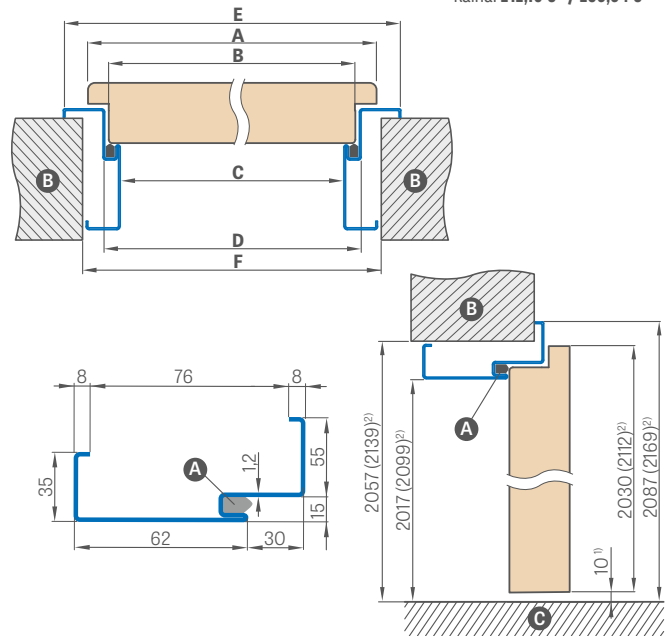

DIDELĖ KAMPINĖ PLIENINĖ STAKTA, lakštas 1,2 mm storio

suvirinta ir dažyta pagal RAL 9003, 9010, 9016, 8003, 8017, 7016, 7022, 9005, 7047, 1001

kaina: 212,10 €* / 256,64 €**