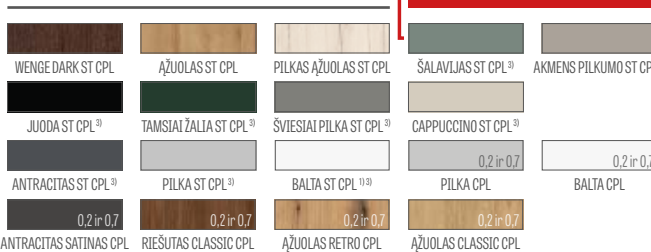

KONSTRUKCIJA

- užlaidinė, reversinė arba lygiabriaunė varčia
- vidinis MDF rėmas, dengtas dviem HDF plokštėmis
- pasirinktinai už papildomą mokestį vidinis medinis rėmas (šonai bei viršus, apačia MDF) padengtas dviem HDF plokštėmis
- stabilizuojantis užpildas „korio“ tipo arba už papildomą mokestį pilna plokštė arba perforuotos medžio drožlių plokštės užpildas **NAUJIENA**
- pasirinktinai už papildomą mokestį – staktą praplečiančios plokštės bei karūna ir apvadinės juostelės str. 155-157
- galimybė patrupinti varčią savarankiškai, išsamiau žr. str. 153

APDAILA

- varčios briauna pagaminta pagal STANDARD technologiją.
- CPL laminatai 0,2 ir 0,7 galimi tik su STANDARD briauna, kuri laminuota ABS briauna tik varčios spalvos arba už papildomą mokestį su standartinė juoda briauna
- briauna (apdaila standard arba lygiabriaunė) laminuota briauna plokštumos spalvos arba pasirinktinai juoda lygi (NATŪRALUS SKERSINIS AŽUOLAS PREMIUM dekore – juoda briauna su skersine tekstūra)
- papildoma (už papildomą mokestį) krašto apsauga apatinei durų varčios daliai **NAUJIENA**

FURNITŪRA