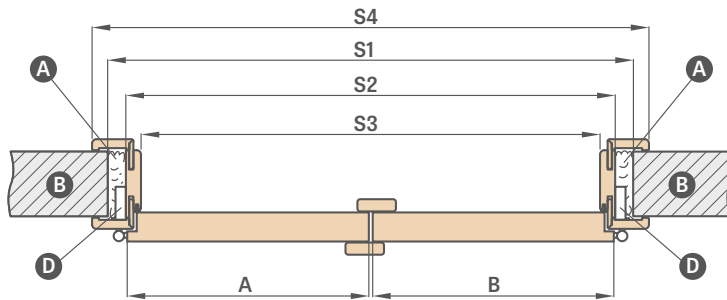

DVIVĖRĖS DURYS

UŽLAIDINĖS

DVIVĖRĖS UŽLAIDINĖS DURYS SU REGULIUOJAMA STAKTA

Ⓐ-putos Ⓑ-šiena Ⓒ-grindys Ⓓ-vyrių lizdas

Reguliuojama stakta		DVIVĖRĖS DURYS										
		,90"	,100"	,110"	,120"	,130"	,140"	,150"	,160"	,170"	,180"	,190"
A+B	Varčios plotis	988	1088	1188	1288	1388	1488	1588	1688	1788	1888	1988
S1	Angos plotis šienoje	1034	1134	1234	1334	1434	1534	1634	1734	1834	1934	2034
S2	Išorinis staktos plotis	994	1094	1194	1294	1394	1494	1594	1694	1794	1894	1994
S3	Staktos šviesos plotis	950	1050	1150	1250	1350	1450	1550	1650	1750	1850	1950
S4	Staktos uždengimo plotis apvadas 6 cm / apvadas 8 cm	1092 / 1132	1192 / 1232	1292 / 1332	1392 / 1432	1492 / 1532	1592 / 1632	1692 / 1732	1792 / 1832	1892 / 1932	1992 / 2032	2092 / 2132
H1	Varčios aukštis	2030 (2112)²										
H2	Angos aukštis šienoje	2060 (2142)²										
H3	Išorinis staktos aukštis	2040 (2122)²										
H4	Staktos šviesos aukštis	2018 (2100)²										
H5	Staktos uždengimo aukštis 6 cm apvadas / 8 cm apvadas	2089 / 2109 (2171 / 2191)²