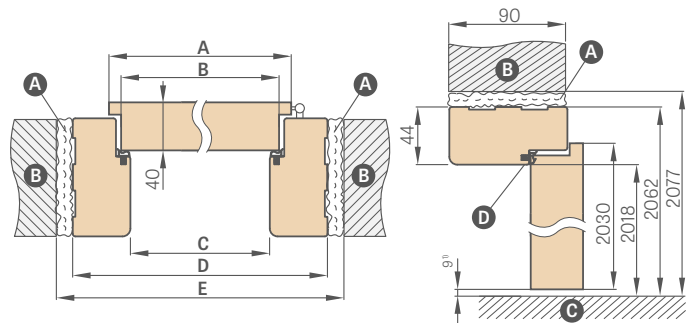

FIKSUOTOS STAKTOS STAND SCHEMA

¹⁾ Leistina staktos matmenų nuokrypa dėl gamybos tolerancijos ±3 mm (rekomenduojame patikrinti prieš montuojant)

Durų plotis	A	B	C	D	E
„60“	644	618	604	692	722
„65“	695	669	655	743	773
„70“	744	718	704	792	822
„75“	795	769	755	843	873
„80“	844	818	804	892	922
„85“	895	869	855	943	973
„90“	944	918	904	992	1022
„95“	995	969	955	1043	1073
„100“	1044	1018	1004	1092	1122
„110“	1144	1118	1104	1192	1222