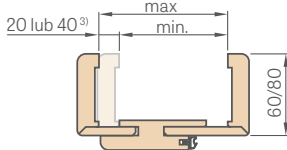

REGULIUOJAMOS STAKTOS REGULIAVIMO INTERVALAS

6 cm apvadas / 8 cm apvadas

³) 40 mm, kai intervalas 295-335 mm

Reguliavimo diapazonas min.-maks (mm)	REGULIUOJAMA STAKTA apvadas 6 cm ir 8 cm			
	GREKO	ST CPL ir PREMIUM	CPL 0,2	LAKUOTOS UV
80-95	272,10 €* / 329,24 €**	289,20 €* / 349,93 €**	304,50 €* / 368,44 €**	382,50 €* / 462,82 €**
95-115				
115-135				
135-155	285,00 €* / 344,85 €**	301,50 €* / 364,81 €**	316,50 €* / 382,96 €**	402,30 €* / 486,78 €**
155-175				
175-195				
195-215	292,50 €* / 353,93 €**	309,00 €* / 373,89 €**	324,00 €* / 392,04 €**	422,10 €* / 510,74 €**
215-235				
235-255				
255-275	300,30 €* / 363,36 €**	317,10 €* / 383,69 €**	331,80 €* / 401,48 €**	442,20 €* / 535,06 €**
275-295				
295-315	310,50 €* / 375,70 €**	327,30 €* / 396,03 €**	342,00 €* / 413,82 €**	452,40 €* / 547,40 €**
315-335				
335-355	324,00 €* / 392,04 €**	341,10 €* / 412,73 €**	355,80 €* / 430,52 €**	465,90 €* / 563,74 €**
355-375	354,60 €* / 429,07 €**	371,40 €* / 449,39 €**	386,10 €* / 467,18 €**	491,70 €* / 594,96 €**
375-395	369,90 €* / 447,58 €**	386,70 €* / 467,91 €**	401,40 €* / 485,69 €**	511,50 €* / 618,91 €**
395-415				

1 elementas

2 elementai