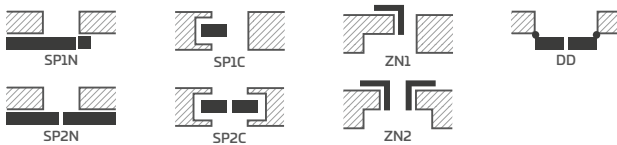

GALIMI SPRENDIMAI (p. 158-169)

GALIMI VARČIŲ PLOČIAI

60 70 80N²⁾ 80 90 100

* KAINA BE PVM, ** KAINA SU PVM, ***/** Kaina taikoma varčioms ir neapima durų rankenos ir staktos

²⁾ tik lygiabriaunėms ir reversinėms varčioms