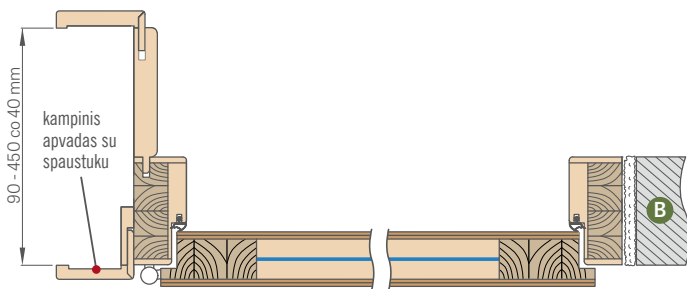

SIENOS APDAILA kas 40 mm

(neįskaitant kampinio apvado su spaustukais, kuris yra už papildomą mokestį)

Staktoms, kurių plotis: 90-130 mm ir 130-170 mm, kampinio liežuvelį reikia savarankiškai patrupinti iki reikiamo ilgio.