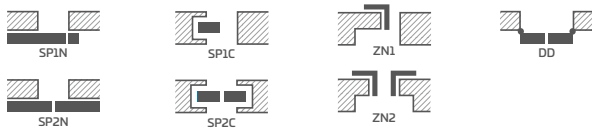

GALIMI SPRENDIMAI (psl. 158-169)

BRIAUNŲ APDAILOS VARIANTAI

LYGIABRIAUNĖ
STANDARD

BRIAUNOS APDAILA
VARČIOS JUODOS, LYGIOS
(už papildomą mokestį)

BRIAUNOS APDAILA
VARČIOS JUODOS,
SKERSINĖS
(už papildomą mokestį)

UŽ PAPILDOMĄ MOKESTĮ

gamyklinis kiaurymių gręžimas rankenoms (vadinamosioms dalinamos), užsakytoms kartu su varčia **NAUJIENA**

nemokamai

reversinė varčia	93,00 €* / 112,53 €**
pilnos plokštės užpildas	46,50 €* / 56,27 €**
perforuotos medžio drožlių plokštės užpildas	NAUJIENA 40,50 €* / 49,00 €**
sutvirtinimas durų pritraukikliui	9,60 €* / 11,62 €**
svirtinis durų pritraukiklis (sidabrinis, juodas, baltas, rudas)	93,00 €* / 112,53 €**
papildoma apatinė sija (galima patrupinti savarankiškai iki max 8 cm)	9,60 €* / 11,62 €**
apvalūs ir kvadratiniai metaliniai įvorės (4 vnt.) apdaila: šlifutas nikelis, patina, balta ir juoda	37,20 €* / 45,01 €**
medienos imitacijos plastikiniai įvorės (4 vnt.)	7,20 €* / 8,71 €**
rekeracinis trumpinys STANDARD arba MINI, ventiliacinė įpjova STANDARD arba MINI (psl. 153) arba ventiliacinė grotelė	9,60 €* / 11,62 €**
užlaidinė ir lygiabriaunė varčia „100“	18,90 €* / 22,87 €**
užlaidinė ir lygiabriaunė varčia „110“	37,20 €* / 45,01 €**
nuleidžiama tarpinė	42,00 €* / 50,82 €**
metaliniai vyrių dangteliai užlaidinėje varčioje (šlifutas nikelis, patina, blizgus chromas, blizgus žalvaris, balta ir juoda)	4,20 €* / 5,08 €** kaina už komplektą 1 vyriui
pakeitimas į vyrius, užrakimo plokštelę ir spyną juodos spalvos užlaidinėms varčioms	25,20 €* / 30,49 €**
apvali anga nerūdijančio plieno: poliruotas „chromas“ arba šlifutas „satina“ ir juoda matinė; stiklas decormat pieno, skaidrus stiklas, angos skersmuo: vid. 235 mm, išor. 350 mm)	186,90 €* / 226,15 €** 293,70 €* / 355,38 €** (juoda matinė)
varčios krašto apdaila juoda	23,40 €* / 28,31 €**
keitimas į magnetinę spyną juodos, baltos arba auksinės spalvos lygiabriaunėms ir reversinėms varčioms	9,60 €* / 11,62 €**
pakeitimas į vyrius ir užrakimo plokštelę juodos, baltos arba auksinės spalvos lygiabriaunėms varčioms	25,20 €* / 30,49 €**
vidinis medinis rėmas (šonai bei viršus, apačia MDF)	16,20 €* / 19,60 €**
LUX intarsija; pasirinkimo versijos psl. 100-107	84,30 €* / 102,00 €**
apatinės sparno dalies apsauga kraštu ⁵⁾	NAUJIENA 16,20 €* / 19,60 €**
standartas PL2112	+ 15% prie durų varčios kainos prieš papildomus mokesčius

¹⁾ balta lygi danga, imituojanti dažytą paviršių

³⁾ komplektuojant fiksuota statka gaminama NATŪRALUS AŽUOLAS PREMIUM dekore

⁴⁾ tik lygiabriaunėms ir reversinėms varčioms

⁵⁾ nėra ventiliacijos įpjovai

* KAINA BE PVM, ** KAINA SU PVM, */** Kaina taikoma varčioms ir neapima durų rankenos ir statkos