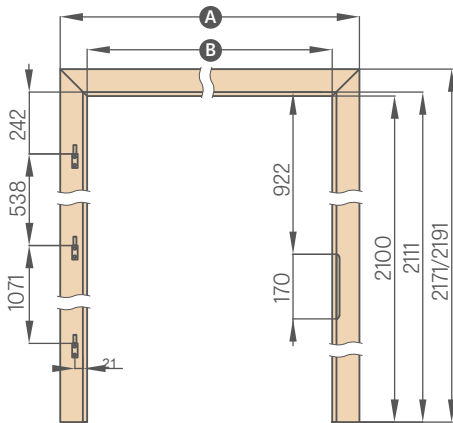

REGULIUOJAMA UŽLAIDINĖ STAKTA – NORMA PL2112

	.60"	.70"	.80"	.90"	.100"	.110"
A	746/786	846/886	946/986	1046/1086	1146/1186	1246/1286
B	604	704	804	904	1004	1104