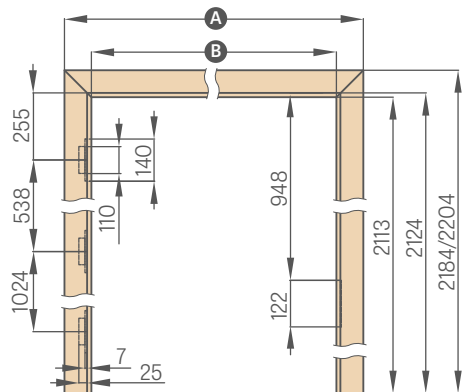

REGULIUOJAMA LYGIABRIAUNĖ STAKTA – NORMA PL2112

	.60"	.70"	.80N"	.80"	.90"	.100"	.110"
A	771/811	871/911	947/987	971/1011	1071/1111	1171/1211	1271/1311
B	629	729	805	829	929	1029	1129