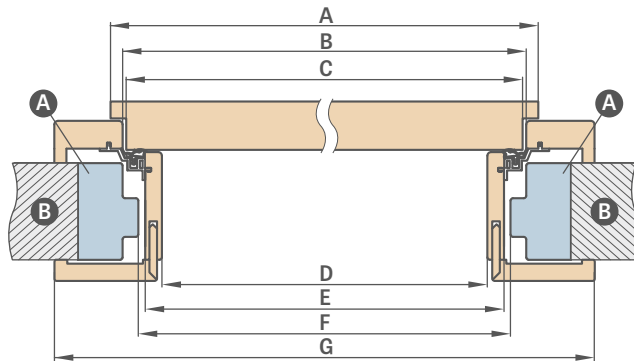

PRISPAUDŽIAMOS STAKTOS SCHEMA

Durų plotis	A	B	C	D	E	F	G
„60“	644	624	618	564	592	598	733
„70“	744	724	718	664	692	698	833
„80“	844	824	818	764	792	798	933
„90“	944	924	918	864	892	898	1033
„100“	1044	1024	1018	964	992	998	1133