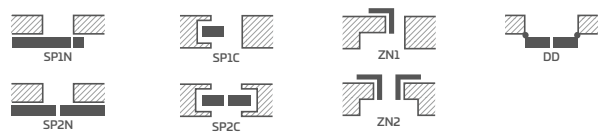

GALIMI VARČIŲ PLOČIAI **NAUJIENA**

GALIMI SPRENDIMAI (psl. 158-169)

BRIAUNŲ APDAILOS VARIANTAI

STIKLO RĖMELIS

1) balta lygi danga, imituojanti dažytą paviršių

3) speciali **AntiFinger** danga, mažinanti nešvarumus ir pirštų atspaudų žymes

4) komplektuojant staktą gaminama NATŪRALUS AŽUOLAS PREMIUM dekore

5) tik lygiabriaunėms ir reversinėms varčioms

6) nėra ventiliacijos įpjovai

* KAINA BE PVM, ** KAINA SU PVM, */** Kaina taikoma varčioms ir neapima durų rankenos ir staktos