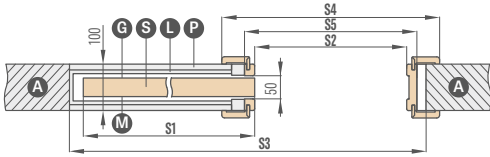

VIENVIENĖS IR DVIPUSĖS SISTEMOS

Į SIENĄ ĮSTUMIAMOS SISTEMOS

SP1C.100 (kairysis stiklinimas aversas)

fiksuotas diapazonas 100 mm
kasetės storis prieš montuojant G/K plokštes – 75 mm

Tik modeliams UNO PREMIUM, ALTAMURA 1 ir visoms rėminėms varčioms.
Sistema neturi ir nereikalauja dulkių šepetėlių.