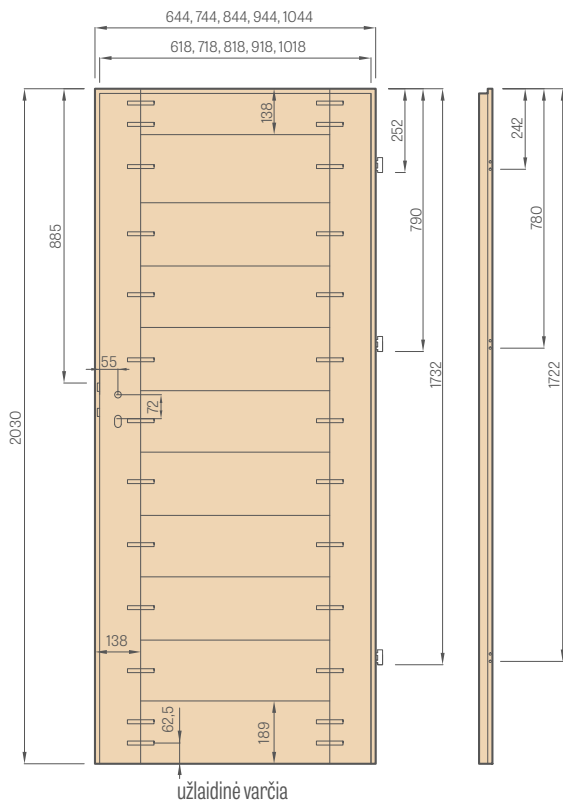

STILE RĒMINĒ VARČIA

- **A** – MDF rėmai
- **B** – MDF skersiniai