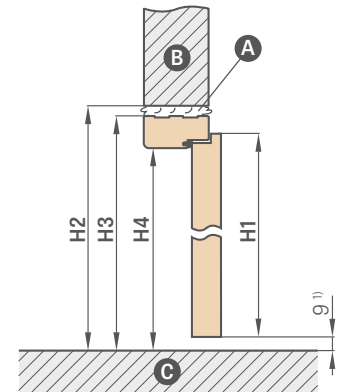

DVIVĖRĖS UŽLAIDINĖS DURYS SU FIKSUOTA STAKTA

Ⓐ-putos Ⓑ-šiena Ⓒ-grindys

fiksuota stakta		dvivėrės durys										
		,90"	,100"	,110"	,120"	,130"	,140"	,150"	,160"	,170"	,180"	,190"
A+B	Varčios plotis	988	1088	1188	1288	1388	1488	1588	1688	1788	1888	1988
S1	Angos plotis šienoje	1068	1168	1268	1368	1468	1568	1668	1768	1868	1968	2068
S2	Išorinis staktos plotis	1038	1138	1238	1338	1438	1538	1638	1738	1838	1938	2038
S3	Staktos šviesos plotis	950	1050	1150	1250	1350	1450	1550	1650	1750	1850	1950
H1	Varčios aukštis	2030	2030	2030	2030	2030	2030	2030	2030	2030	2030	2030
H2	Angos aukštis šienoje	2077	2077	2077	2077	2077	2077	2077	2077	2077	2077	2077
H3	Išorinis staktos aukštis	2062	2062	2062	2062	2062	2062	2062	2062	2062	2062	2062
H4	Staktos šviesos aukštis	2018	2018	2018	2018	2018	2018	2018	2018	2018	2018	2018

¹⁾ leistinas nuokrypis dėl staktos matmenų tolerancijos +- 3 mm (rekomenduojame patikrinti prieš montavimą)

²⁾ norma PL2112