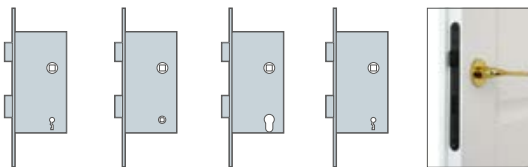

FURNITŪRA – SPYNOS SU SKLĄŠČIU IR UŽRANKA

(galimi sidabrinės spalvos arba už papildomą mokestį juodos spalvos)

SPYNA SU RAKTU SPYNA WC SPYNA SU ĮDĖKLU SPYNA EKONOMIŠKAS¹⁾

SPYNŲ ATSTUMAI:

- Magnetinių spynų atstumai yra tokie:
 - raktas, WC: 90 mm
 - įdėklas: 85 mm
 - (taikoma lygiabriaunėms varčioms su magnetine spyna ir reversinėms varčioms)
- Spynų su skląščiu ir užranka atstumas yra:
 - raktas, WC, įdėklas: 72 mm
 - (taikoma užlaidinėms varčioms ir lygiabriaunėms varčioms su skląščio ir užrankos spyna (pasirinktinė spyna))