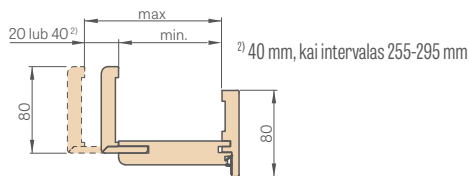

REVERSINĖS STAKTOS REGULIAVIMO DIAPAZONAS

Reguliavimo diapazonas min.-maks (mm)	REVERSINĖ STAKTA		
	GREKO	ST CPL ir PREMIUM	LAKUOTOS UV
75-95	374,10 €* / 452,66 €**	390,30 €* / 472,26 €**	491,70 €* / 594,96 €**
95-115			
115-135			
135-155			
155-175	385,80 €* / 466,82 €**	402,00 €* / 486,42 €**	511,50 €* / 618,91 €**
175-195			
195-215			
215-235	392,70 €* / 475,17 €**	409,50 €* / 495,50 €**	531,90 €* / 643,60 €**
235-255			
255-295	400,50 €* / 484,60 €**	417,30 €* / 504,93 €**	551,10 €* / 666,83 €**
295-315			
315-335	426,90 €* / 516,55 €**	443,40 €* / 536,51 €**	581,10 €* / 703,13 €**
335-355			
355-375	453,30 €* / 548,49 €**	469,80 €* / 568,46 €**	600,90 €* / 727,09 €**
375-395			

1 elementas

2 elementai