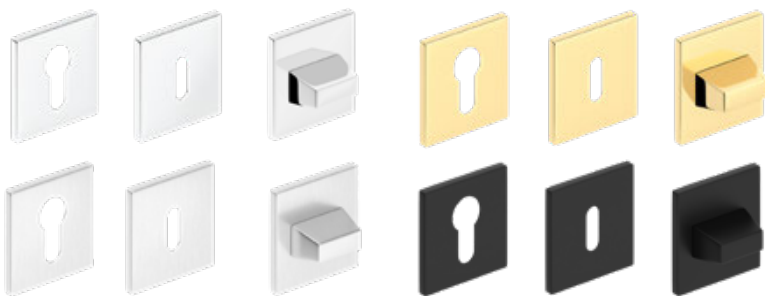

RANKENOS PLOKŠTINĒMS IR RĒMINĒMS VARČIOMS

NAUJIENA

rankenēlė RUMBA K FIT

Metal-Bud

PRODUCENT KLAMEK

matinis žalvaris

skydo plokštėlė raktui 12,60 €* / 15,25 €**
skydo plokštėlė cilindriui 12,60 €* / 15,25 €**
skydo plokštėlė wc 16,50 €* / 19,96 €**

RUMBA K FIT

matinis žalvaris

22,50 €* / 27,22 €**

NAUJIENA

rankenėlė LUNA SLIM PREMIUM KVADRATAS

Metal-Bud

PRODUCENT KLAMEK

blizgantis chromas, matinė šlifuota chromo danga, blizgantis žalvaris, juoda matinė

LUNA SLIM kvadratas
blizgantis chromas

40,20 €* / 48,64 €**

LUNA SLIM kvadratas
matinė šlifuota chromo danga

40,20 €* / 48,64 €**

LUNA SLIM kvadratas
blizganti žalvario danga

40,20 €* / 48,64 €**

LUNA SLIM kvadratas
juodas matinis

40,20 €* / 48,64 €**