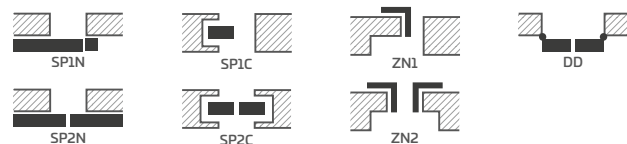

GALIMI SPRENDIMAI (psl. 158-169)

GALIMI VARČIŲ PLOČIAI

NAUJIENA

60 65 70 75 80N²⁾ 80 85 90 95 100

* KAINA BE PVM, ** KAINA SU PVM, */** Kaina taikoma varčioms ir neapima durų rankenos ir staktos

²⁾ tik lygiabriaunėms varčioms