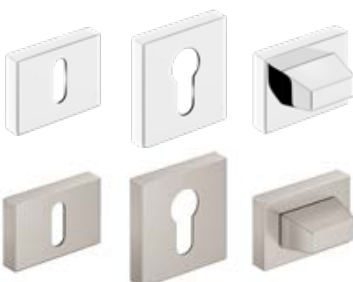

CORONA IMPERA RT
juoda matinis
135,60 €* / 164,08 €**

CORONA IMPERA RT
balta matinė danga
146,70 €* / 177,51 €**

skydo plokštelė raktui 22,20 €* / 26,86 €**
skydo plokštelė cilindriui 18,30 €* / 22,14 €**
skydo plokštelė wc 36,60 €* / 44,29 €**