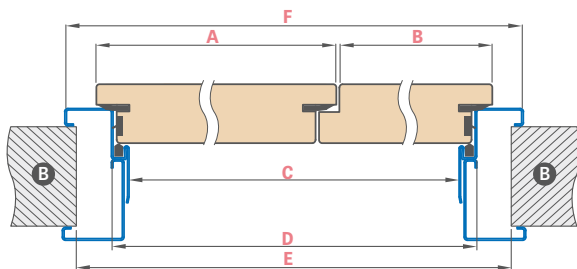

REGULIUOJAMA PLIENINĖ STAKTA (APIMANTI) PRIEŠGAISRINĖ

suvirinta ir dažyta pagal RAL 9003, 9010, 9016, 8003, 8017, 7016, 7022, 7047, 1001

Durų plotis	A	B	C	D	E	F
„110“	860	347	1166	1196	1270	1306
„120“	860 | 960	447 | 347	1266	1296	1370	1406
„130“	860 | 960 | 1060	547 | 447 | 347	1366	1396	1470	1506
„140“	860 | 960 | 1060	647 | 547 | 447	1466	1496	1570	1606
„150“	860 | 960 | 1060	747 | 647 | 547	1566	1596	1670	1706
„160“	860 | 960 | 1060	847 | 747 | 647	1666	1696	1770	1806
„170“	960 | 1060	847 | 747	1766	1796	1870	1906
„180“	1060	847	1866	1896	1970	2006