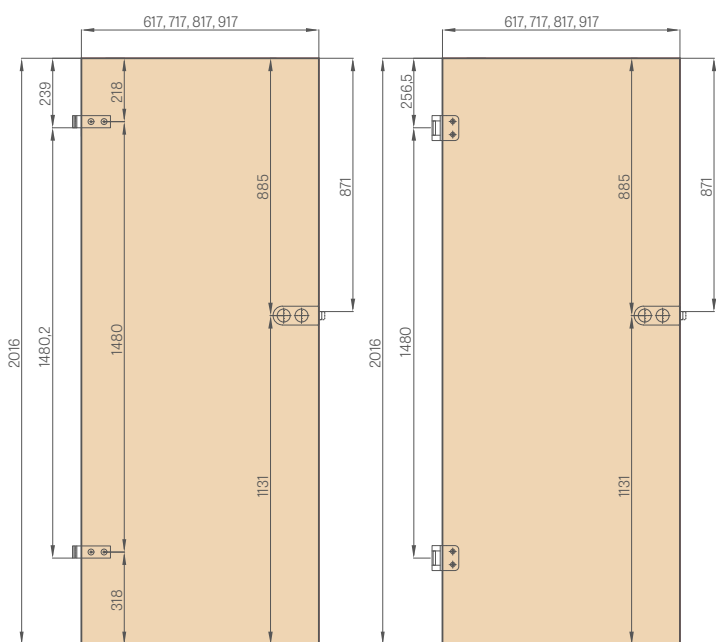

STIKLO LAKŠTAS GRAF

standartinis lankstas

vertikalus lankstas