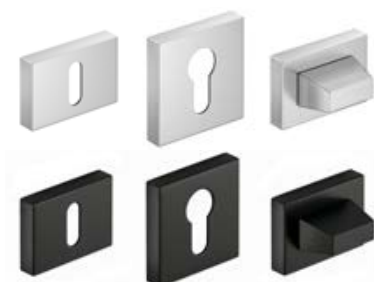

skydo plokštelė raktui 22,20 €* / 26,86 €**
skydo plokštelė cilindriui 18,30 €* / 22,14 €**
skydo plokštelė wc 36,60 €* / 44,29 €**

skydo plokštelė raktui 22,20 €* / 26,86 €**
skydo plokštelė cilindriui 22,20 €* / 26,86 €**
skydo plokštelė wc 43,80 €* / 53,00 €**

Klasės rankena
PREMIUM

* KAINA BE PVM, ** KAINA SU PVM