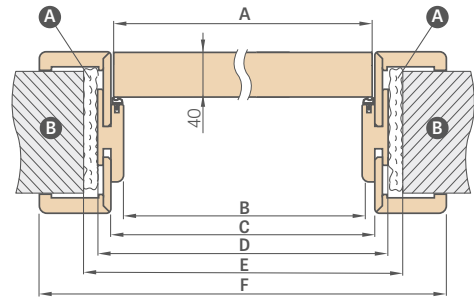

REGULIUOJAMA STAKTA

LYGIABRIAUNĖS VARČIOS

REGULIUOJAMA STAKTA INTERVALAS 80-95 mm

6 cm apvadas / 8 cm apvadas

Staktoje, kurios intervalas 80-95 mm, kampinio apvado plunksną reikia savarankiškai patrupinti iki reikiamo ilgio

STAKTOS SUJUNGIMAS

REGULIUOJAMOS STAKTOS REGULIAVIMO INTERVALAS

6 cm apvadas / 8 cm apvadas

³) 40 mm, kai intervalas 295-335 mm

Reguliavimo diapazonas min.-maks (mm)	REGULIUOJAMA STAKTA apvadas 6 cm ir 8 cm			
	GREKO	ST CPL ir PREMIUM	CPL 0,2	LAKUOTOS UV
80-95	272,10 €* / 329,24 €**	289,20 €* / 349,93 €**	304,50 €* / 368,44 €**	382,50 €* / 462,82 €**
95-115				
115-135				
135-155	285,00 €* / 344,85 €**	301,50 €* / 364,81 €**	316,50 €* / 382,96 €**	402,30 €* / 486,78 €**
155-175				
175-195				
195-215	292,50 €* / 353,93 €**	309,00 €* / 373,89 €**	324,00 €* / 392,04 €**	422,10 €* / 510,74 €**
215-235				
235-255				
255-275	300,30 €* / 363,36 €**	317,10 €* / 383,69 €**	331,80 €* / 401,48 €**	442,20 €* / 535,06 €**
275-295				
295-315	310,50 €* / 375,70 €**	327,30 €* / 396,03 €**	342,00 €* / 413,82 €**	452,40 €* / 547,40 €**
315-335				
335-355	324,00 €* / 392,04 €**	341,10 €* / 412,73 €**	355,80 €* / 430,52 €**	465,90 €* / 563,74 €**
355-375	354,60 €* / 429,07 €**	371,40 €* / 449,39 €**	386,10 €* / 467,18 €**	491,70 €* / 594,96 €**
375-395	369,90 €* / 447,58 €**	386,70 €* / 467,91 €**	401,40 €* / 485,69 €**	511,50 €* / 618,91 €**
395-415				

1 elementas

2 elementai

REGULIUOJAMOS STAKTOS SCHEMA

Durų plotis	A	B	C	D	E	F
„60N“³⁾	620	605	627	649	688	747* / 787**
„60“	644	629	651	673	714	771* / 811**
„65“	695	680	702	724	764	822* / 862**
„70N“³⁾	720	705	727	749	788	847* / 887**
„70“	744	729	751	773	814	871* / 911**
„75“	795	780	802	824	864	922* / 962**
„80N“	820	805	827	849	888	947* / 987**
„80“	844	829	851	873	914	971* / 1011**
„85“	895	880	902	924	964	1022* / 1062**
„90N“³⁾	920	905	927	949	988	1047* / 1087**
„90“	944	929	951	973	1014	1071* / 1111**
„95“	995	980	1002	1024	1064	1122* / 1162**
„100“	1044	1029	1051	1073	1114	1171* / 1211**
„110“	1144	1129	1151	1173	1214	1271* / 1311**

* apvadas 6 cm / ** apvadas 8 cm