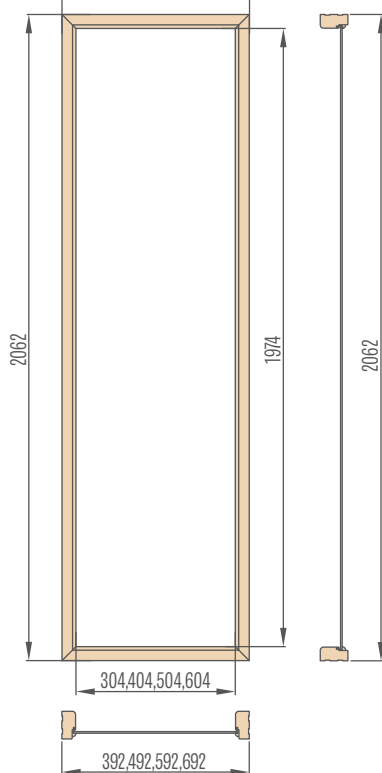

• 58 mm (kai kampinis apvadas 60 mm) arba 98 mm (kai kampinis apvadas 80 mm)

Šoniniai švieslangiai fiksuotos staktos

„30“ „40“ „50“ „60“

392,492,592,692

Kampiniai švieslangiai fiksuotos staktos

„30“ „40“ „50“ „60“