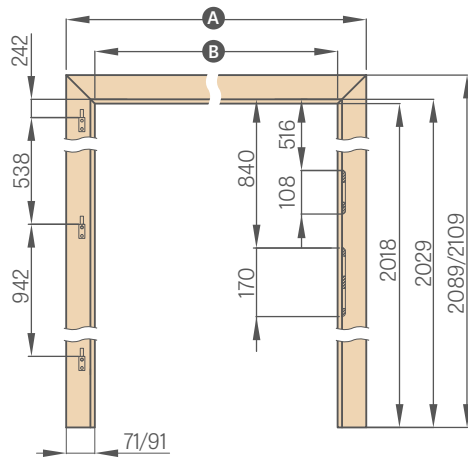

6 cm apvadas / 8 cm apvadas

KAMPINIS APVADAS SU PRATĚSTU LIEŽUVIU REGULIUOJAMAI STAKTAI

6 cm apvadas / 8 cm apvadas

REGULIUOJAMA UŽLAIDINĖ STAKTA

	.60"	.70"	.80"	.90"	.100"	.110"
A	746/786	846/886	946/986	1046/1086	1146/1186	1246/1286
B	604	704	804	904	1004	1104