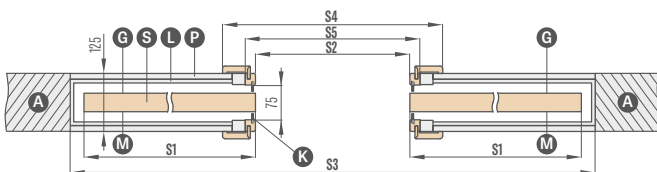

SP2C.125 (stiklinimas aversas)

fiksuotas diapazonas 125 mm
kasetės storis prieš montuojant G/K plokštes – 100 mm

Naudoti tik su plokštinėmis varčiomis, kurios turi stiklo rėmelį.
Sistema turi pilkus dulkių šepetėlius.