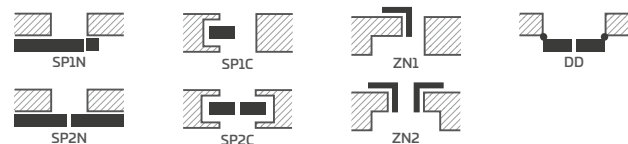

GALIMI SPRENDIMAI (p. 158-169)

GALIMI VARČIŲ PLOČIAI

NAUJIENA

60N²⁾	60	65	70N²⁾	70	75	80N²⁾	80	85	90N²⁾
90	95	100	110						

* KAINA BE PVM, ** KAINA SU PVM, **/ Kaina taikoma varčioms ir neapima durų rankenos ir staktos

²⁾ tik lygiabriaunėms ir reversinėms varčioms