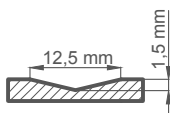

BRIAUNŲ APDAILOS VARIANTAI

STANDARD

FREZAVIMAS

(taikoma HERSE MAX SET)