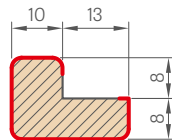

GALINĖ JUOSTELĖ