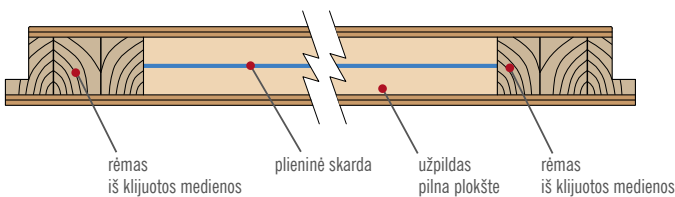

rėmas iš klijuotos medienos

plieninė skarda

užpildas pilna plokšte

rėmas iš klijuotos medienos