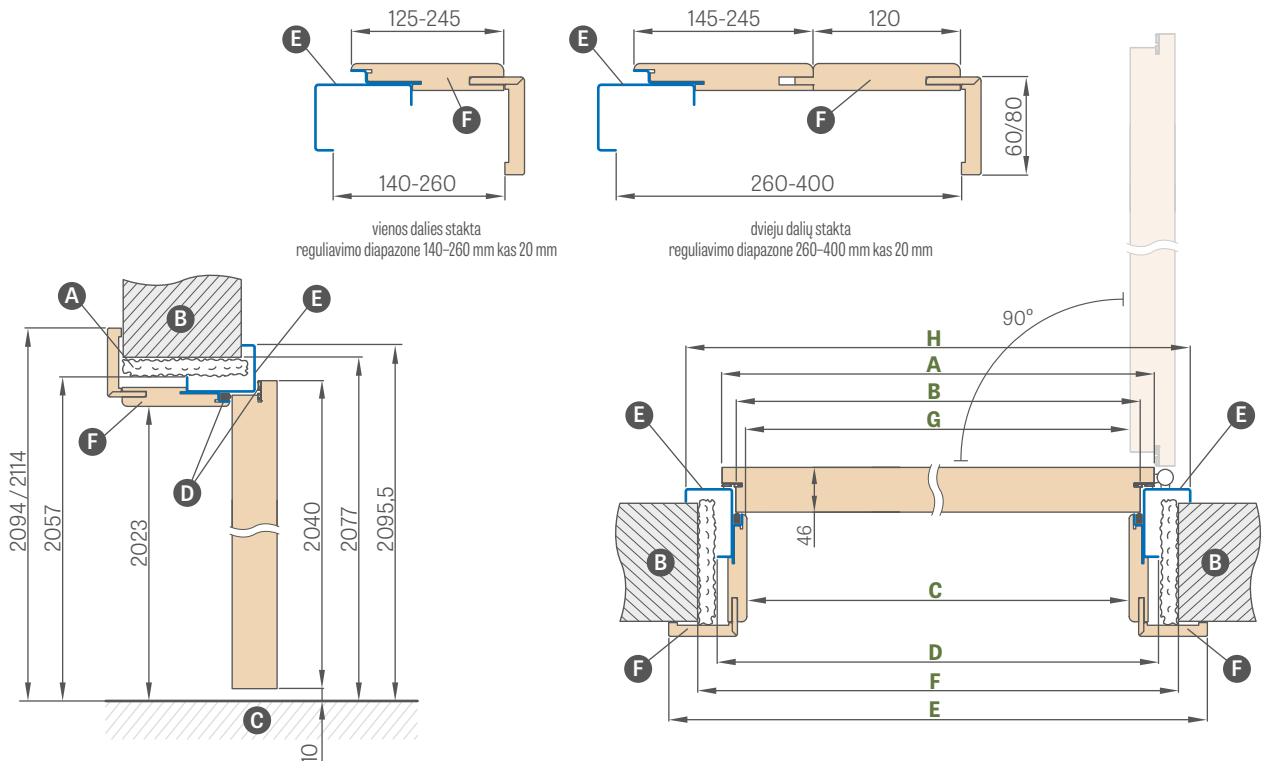

RAL

¹⁾ už papildomą mokestį +10%

* KAINA BE PVM, ** KAINA SU PVM

PLIENO STAKTA UNITED

HERSE SET, HERSE MAX SET

UNITED PLIENINĖS STAKTOS SCHEMA

Durų plotis	A	B	C	D	E	F	G	H
„80U“	844	817	791,5	859	933,5 / 973,5	899	790	935
„90EU“	960	933	907,5	975	1049,5 / 1089,5	1015	906	1051
„100U“	1044	1017	991,5	1059	1133,5 / 1173,5	1099	990	1135