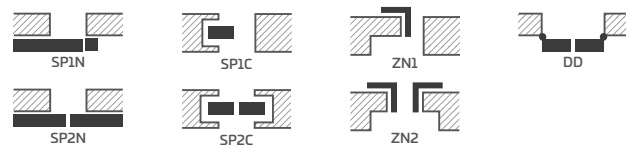

GALIMI SPRENDIMAI (p. 158-169)

GALIMI VARČIŲ PLOČIAI **NAUJIENA**

60 65 70 75 80N²⁾ 80 85 90 95 100

* KAINA BE PVM, ** KAINA SU PVM, **/* Kaina taikoma varčioms ir neapima durų rankenos ir staktos

²⁾ tik lygiabriaunėms varčioms

³⁾ dekoratyvinė karūna kartu su apvadinėmis juostelėmis už papildomą mokestį, psl. 155