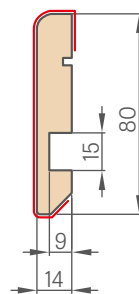

¹⁾ balta lygi danga, imituojanti dažytą paviršių

²⁾ speciali danga **AntiFinger** ribojanti nešvarumus ir pirštų atspaudų žymes

* KAINA BE PVM, ** KAINA SU PVM