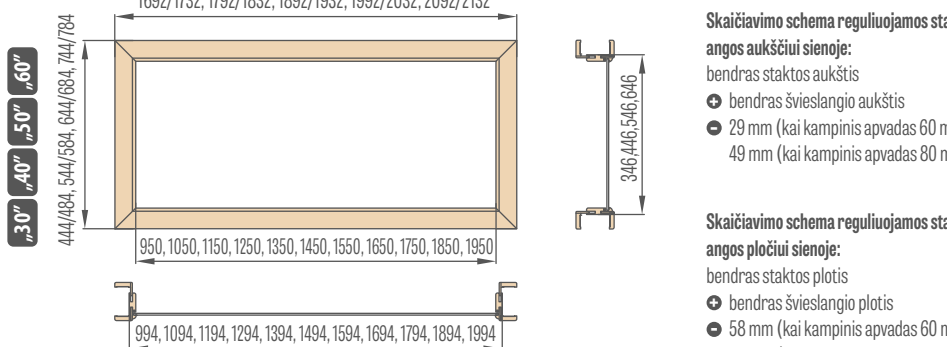

Viršutiniai švieslangiai reguliuojamos staktos dvivėrėms užlaidinėms durims su 6 cm apvadas / 8 cm apvadas

„90“ „100“ „110“ „120“ „130“ „140“ „150“ „160“ „170“ „180“ „190“

1092/1132, 1192/1232, 1292/1332, 1392/1432, 1492/1532, 1592/1632, 1692/1732, 1792/1832, 1892/1932, 1992/2032, 2092/2132

Skaiciavimo schema reguliuojamos staktos

angos aukščiui sienoje:

bendras staktos aukštis

+ bendras švieslangio aukštis

• 29 mm (kai kampinis apvadas 60 mm) arba 49 mm (kai kampinis apvadas 80 mm)

Skaiciavimo schema reguliuojamos staktos

angos pločiui sienoje:

bendras staktos plotis

+ bendras švieslangio plotis

• 58 mm (kai kampinis apvadas 60 mm) arba 98 mm (kai kampinis apvadas 80 mm)

Šoniniai švieslangiai fiksuotos staktos

„30“ „40“ „50“ „60“

392,492,592,692