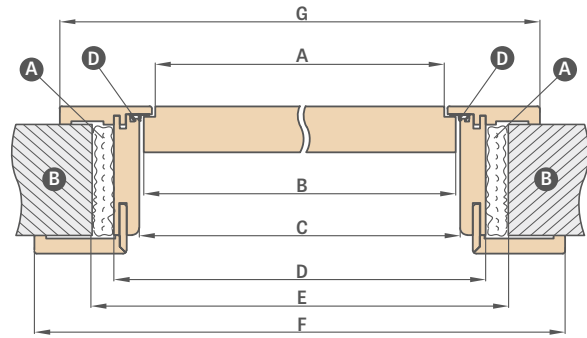

1 elementas

2 elementai

¹⁾ Leistina staktos matmenų nuokrypa dėl gamybos tolerancijos ± 3 mm (rekomenduojame patikrinti prieš montuojant)

²⁾ Standartas PL2112

A – putos B – siena C – grindys D – guminė tarpinė