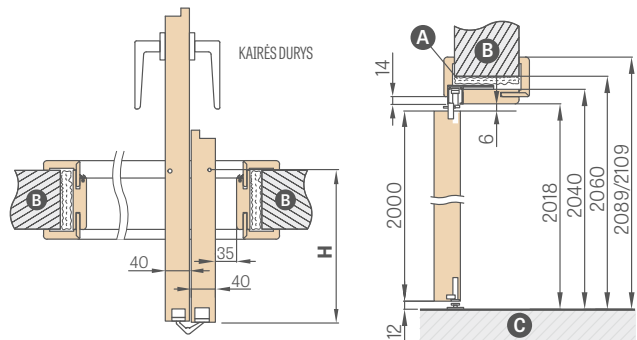

A – putos B – siena C – grindys

Durų plotis	A	B	C	E	F	G	H	I	J
„60“	641	614	604	648	688	746* / 786**	152,5	218	418
„70“	741	714	704	748	788	846* / 886**	202,5	268	468
„80“	841	814	804	848	888	946* / 986**	252,5	318	518
„90“	941	914	904	948	988	1046* / 1086**	302,5	368	568
„100“	1041	1014	1004	1048	1088	1146* / 1186**	352,5	418	618

* apvasdas 6 cm / ** apvasdas 8 cm jungimas tik 45 laipsnių kampu