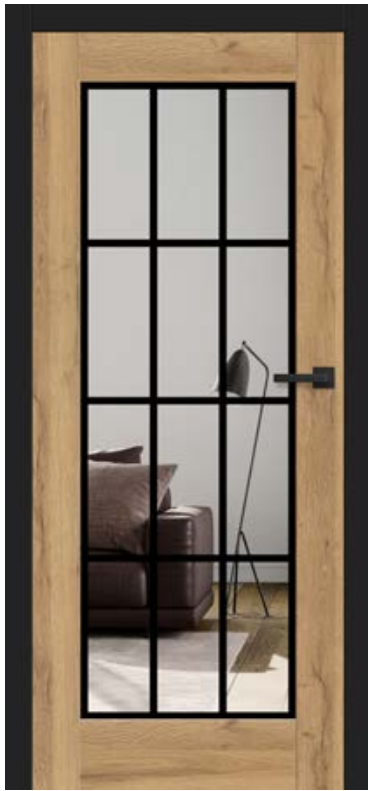

KONSTRUKCIJA

- užlaidinės varčios, reversinė varčia⁶⁾ **NAUJIENA** arba lygiabriaunės varčios, pagaminta naudojant STILE rėmo technologiją
- vertikalūs ir horizontalūs rėmai iš MDF plokštės, padengti GREKO, PREMIUM, ST CPL arba ST CPL danga su AntiFinger sluoksniu
- vertikalūs rėmai iš sluoksniuotos klijuotos medienos, dengti HDF ir MDF plokštėmis⁴⁾
- pasirinktinai už papildomą mokestį – staktą praplečiančios plokštės bei karūna ir apvadinės juostelės str. 155-157
- galimybė patrumpinti varčią savarankiškai, išsamiau žr. str. 153