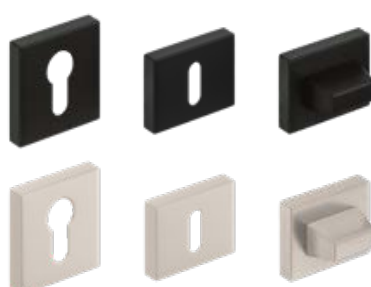

Klasės rankena
PREMIUM

skydo plokštelė raktui 15,30 €* / 18,51 €**

skydo plokštelė cilindriui 15,30 €* / 18,51 €**

skydo plokštelė wc 26,40 €* / 31,94 €**

* KAINA BE PVM, ** KAINA SU PVM