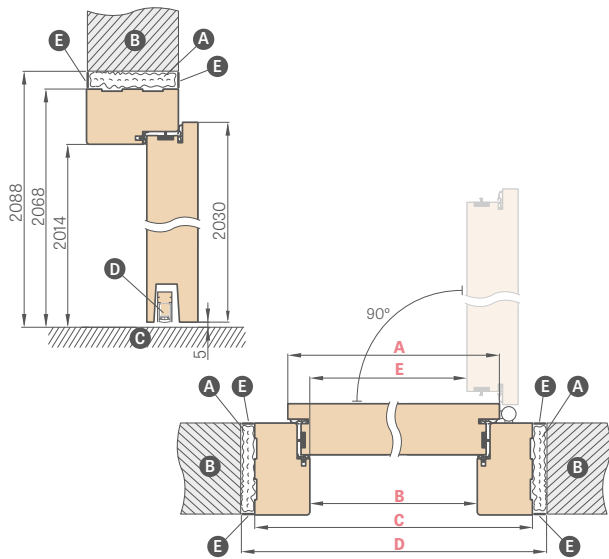

LEDA EI30, EI60

VIENVĒRĒS

FIKSUOTA MEDINĒ STAKTA

Durų plotis	A	B	C	D	E
„80“	860	817	925	955	805
„90E“	960	917	1025	1055	905
„100“	1060	1017	1125	1155	1005
„110“	1160	1117	1225	1255	1105

- **A** – mineralinė vata
- **B** – siena
- **C** – grindys
- **D** – nukrentanti tarpinė
- **E** – tinkavimo mišinys

„90E“ – investicinis plotis