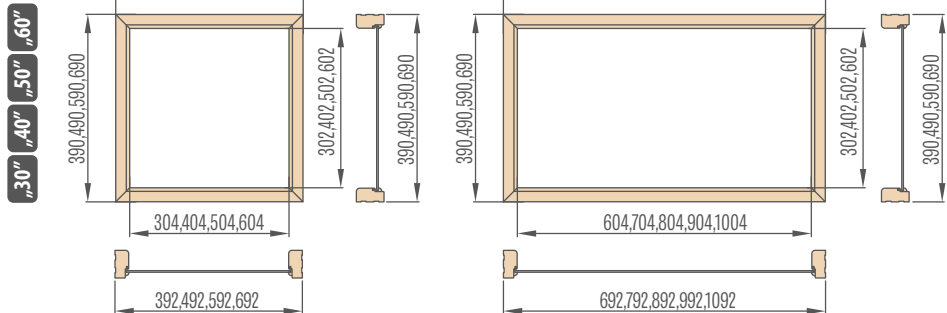

Kampiniai švieslangiai fiksuotos staktos

„30“ „40“ „50“ „60“

392,492,592,692