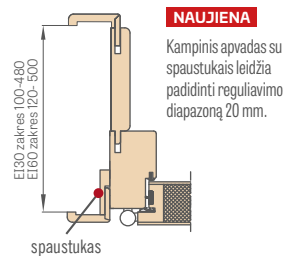

PRIEŠGAISRINĖS STAKTOS PJŪVIS SU SIENA IR KAMPINIŲ APVADŲ SU SPAUSTUKU

PRIEŠGAISRINĖS STAKTOS PJŪVIS SU PAGRINDINE SIENOS APDAILA

KAMPINIS APVADAS 6 cm ir 8 cm su spaustukais

NAUJIENA

NAUJIENA

PRIEŠGAISRINĖS FIKSUOTOS STAKTOS PJŪVIS