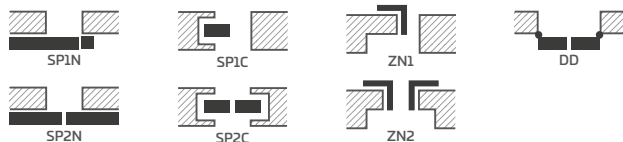

LAKUOTOS UV

KAINA NUO 255,30 €* / 308,91 €**

BALTA TITANO UV

KAŠMIRAS TITANO UV

NAUJIENA

GALIMI SPRENDIMAI (p. 158-169)

GALIMI VARČIŲ PLOČIAI

60 70 80N²⁾ 80 90 100