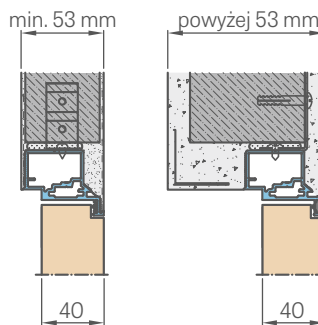

MONTAVIMAS MŪRE

* KAINA BE PVM, ** KAINA SU PVM

¹⁾ norma PL2112