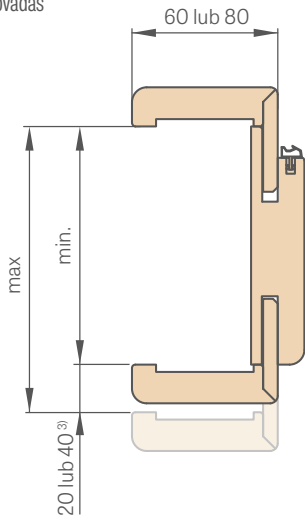

REGULIUOJAMOS STAKTOS REGULIAVIMO DIAPAZONAS

6 cm apvadas / 8 cm apvadas

³⁾ 40 mm diapazonui 300-340 mm

Staktoje, kurios diapazonas 65-80 mm, kampinio apvado liežuvelį reikia savarankiškai patrumpinti iki reikiamo diapazono