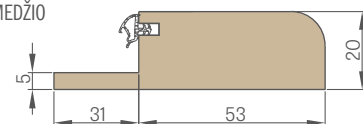

SLANKSTIS IŠ KIETMEDŽIO