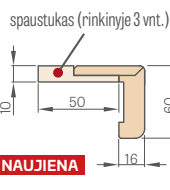

PRIEŠGAISRINĖS STAKTOS PJŪVIS SU SIENA IR KAMPINIŲ APVADŲ SU SPAUSTUKU

PRIEŠGAISRINĖS STAKTOS PJŪVIS SU PAGRINDINE SIENOS APDAILA

KAMPINIS APVADAS 6 cm ir 8 cm su spaustukais

NAUJIENA

NAUJIENA

PRIEŠGAISRINĖS FIKSUOTOS STAKTOS PJŪVIS