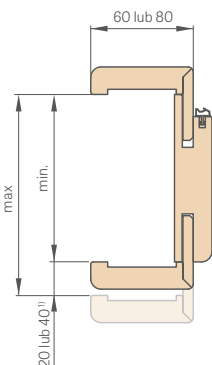

6 cm apvadai / 8 cm apvadai

REGULIUOJAMAS MEDINIS SLENKSTIS

KAMPINIS APVADAS 6 cm ir 8 cm

su spaustukais

FIKSUOTA STAKTA

APVADAS MASKUOJANTIS

KAMPUKAS

¹⁾ 40 mm diapazonui 280–320 mm