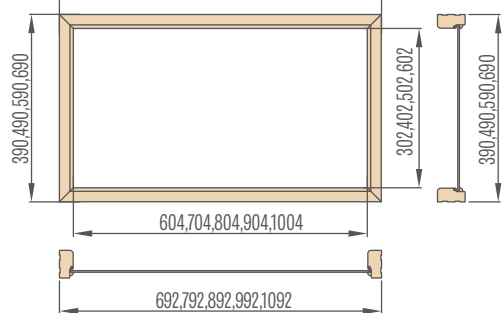

Viršutiniai švieslangiai fiksuotos staktos vienėrių durų

„60“ „70“ „80“ „90“ „100“

692,792,892,992,1092