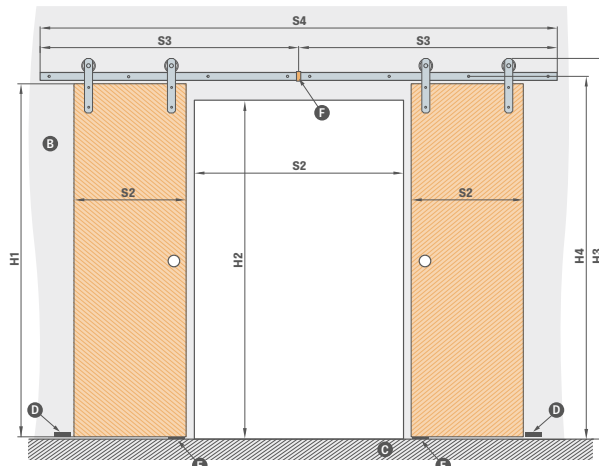

„60“	„70“	„80“	„90“	„100“
S1 varčios plotis	644	744	844	944	1044
S2 angų plotis sienoje¹⁾	574	674	774	874	974
H1 varčios aukštis	2030 (2112)⁴⁾				
H2 angų aukštis sienoje	1962 (2044)⁴⁾				
H3 bendras sistemos aukštis	2170 (2252)⁴⁾				
H4 aukštis iki montavimo angų bėgyje	2082 (2164)⁴⁾				

	„120“	„140“	„160“	„180“	„200“
S1 varčios plotis	2 x 644	2 x 744	2 x 844	2 x 944	2 x 1044
S2 angų plotis sienoje¹⁾	1202	1402	1602	1802	2002
S3 bėgio plotis	2000	2000	2000	2500	2500
S4 bendras bėgio plotis²⁾	4000	4000	4000	5000	5000
H1 varčios aukštis	2030 (2112)⁴⁾				
H2 angų aukštis sienoje	1962 (2044)⁴⁾				
H3 bendras sistemos aukštis	2170 (2252)⁴⁾				
H4 aukštis iki montavimo angų bėgyje	2082 (2164)⁴⁾				

BĖGIS VIENOS SISTEMOS ILGIO:

- 200 cm „60“, „70“, „80“ varčiai
- 250 cm „90“, „100“ varčiai

B – siena **C** – grindys **D** – prie sienos montuojamas atmušėjas
E – vediklis **F** – bėgių jungtis²⁾

¹⁾ uždaryta varčia uždengia po 35 mm iš abiejų pusių

²⁾ dvivėreje sistemoje bėgis sudarytas iš dviejų bėgių, sujungtų jungtimi

³⁾ BALDUR 8 modelyje ovalus ir kvadratinis pochwytas dengia frezavimą

⁴⁾ norma PL2112

⁵⁾ naudojamas vienpusis viengubai sistemai, dvipusis dvigubai sistemai

* KAINA BE PVM, ** KAINA SU PVM