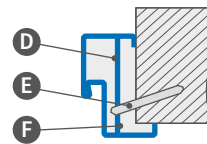

KAMPINĖS STAKTOS MONTAVIMAS

- **A** – tarpinė
- **B** – siena
- **C** – grindys
- **D** – montavimo inkaras
- **E** – išsiplečiantis kaištis
- **F** – užpildyti

UŽ PAPILDOMĄ MOKESTĮ

kampinė didelė stakta „100“	46,50 €* / 56,27 €**
sutvirtinimas durų pritraukikliui	14,10 €* / 17,06 €**
nerūdijančio plieno slenkstis	37,20 €* / 45,01 €**
durų su plienine stakta sutrumpinimas iki 6 cm kas 1 cm	46,50 €* / 56,27 €**
pagaminta iš cinkuotos skardos	+10%
nestandartinis RAL (neapima retų, intensyvių, perlauturinių ir metalinių spalvų)	+10%