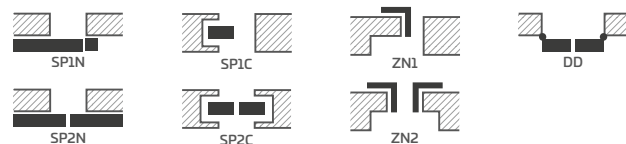

GALIMI SPRENDIMAI (p. 158-169)

GALIMI VARČIŲ PLOČIAI **NAUJIENA**

²⁾ tik lygiabriaunėms varčioms

³⁾ dekoratyvinė karūna kartu su apvadinėmis juostelėmis už papildomą mokestį, psl. 155