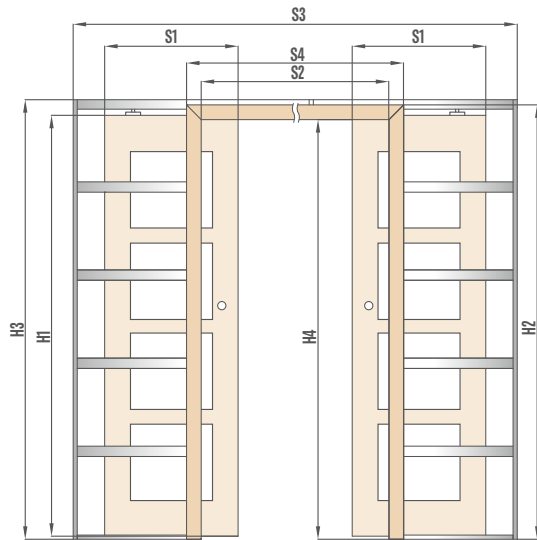

- **A** – siena
- **L** – aliumininė kasetė
- **P** – gipso kartono plokštė
- **G** – stiklo lygi pusė
- **S** – varčia
- **K** – dulkių šepetėliai
- **M** – stiklo matinė pusė