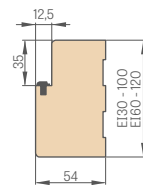

PRIEŠGAISRINĖS STAKTOS PJŪVIS SU SIENA IR KAMPINIŲ APVADŲ SU SPAUSTUKU

PRIEŠGAISRINĖS STAKTOS PJŪVIS SU PAGRINDINE SIENOS APDAILA

KAMPINIS APVADAS 6 cm ir 8 cm su spaustukais

NAUJIENA

NAUJIENA

PRIEŠGAISRINĖS FIKSUOTOS STAKTOS PJŪVIS