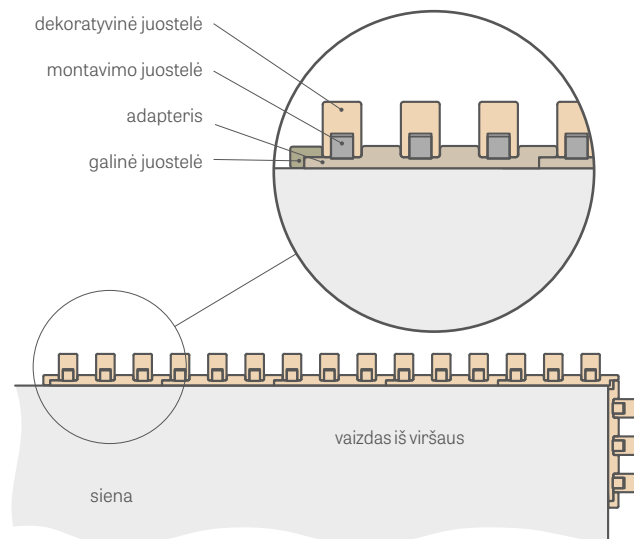

DEKORATYVINĖ LAMELĖ

montavimo filmas
variantas su adapteriu:
<https://youtu.be/p3I7u3cWMmg>

montavimo filmas
variantas be adapterio:
<https://youtu.be/fFa5afWWFOM>