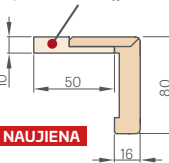

PRIEŠGAISRINĖS STAKTOS PJŪVIS SU SIENA IR KAMPINIŲ APVADŲ SU SPAUSTUKU

PRIEŠGAISRINĖS STAKTOS PJŪVIS SU PAGRINDINE SIENOS APDAILA

KAMPINIS APVADAS 6 cm ir 8 cm su spaustukais

NAUJIENA

NAUJIENA

PRIEŠGAISRINĖS FIKSUOTOS STAKTOS PJŪVIS