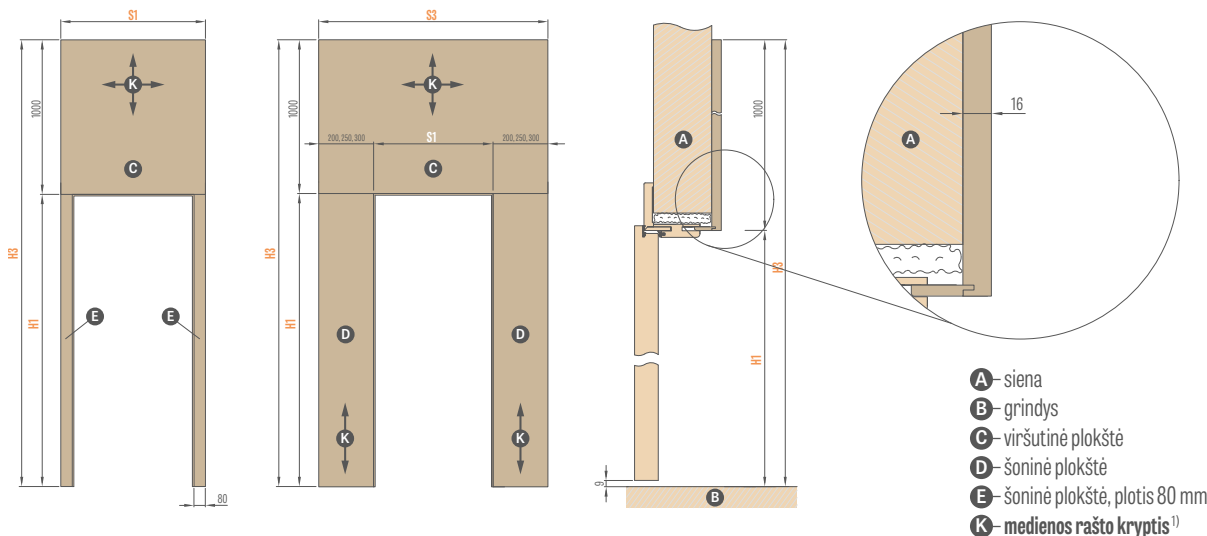

INTEGRUOTOS VIENPUSĖS STAKTĄ PRAPLEČIANČIOS PLOKŠTĖS

MONTUOJAMOS VIETOJE JUDAMO KAMPINIO APVADO ARBA SU SPAUSTUKU

VIDAUS ĮEJIMO DURYS ²⁾				
Staktos tipas	H1	H3	Plotis	S1
Reguliuojama stakta užlaidinė (iš reguliuojamo kampinio apvado pusės)	2029	3029	„60“	786
			„70“	886
			„80“	986
			„90“	1086
			„100“	1186
			„110“	1286
Reguliuojama stakta lygiabriaunė (iš reguliuojamo kampinio apvado pusės)	2042	3042	„60“	811
			„70“	911
			„80N“	987
			„80“	1011
			„90“	1111
			„100“	1211
Reversinė stakta (iš reguliuojamo kampinio apvado pusės)	2064	3064	„60“	834
			„70“	934
			„80N“	1010
			„80“	1034
			„90“	1134
			„100“	1234
VIRŠUTINĖ PLOKŠTĖ (1000 x S1) ¹⁾				

ĮEJIMO DURYS (plokštės iš laiptinės pusės, durys atsidaro į vidų)															
Staktos tipas	H1	H3	Plotis	S1	S3										
Reguliuojama stakta HERSE (iš reguliuojamo kampinio apvado pusės)	2029	3029	„80“	986	1106	1156	1206	1226	1326	1426					
			„90E“	1090	1210	1260	1310	1330	1430	1530					
			„100“	1186	1306	1356	1406	1426	1526	1626					
			„80N“	1012	1132	1182	1232	1252	1352	1452					
fiksuota stakta HERSE „spauštukas“	2062	3062	„80“	1052	1172	1222	1272	1292	1392	1492					
			„90E“	1156	1276	1326	1376	1396	1496	1596					
			„100“	1252	1372	1422	1472	1492	1592	1692					
fiksuota stakta FORTECA „spauštukas“	2068	3068	„80N“	1012	1132	1182	1232	1252	1352	1452					
			„80“	1056	1176	1226	1276	1296	1396	1496					
			„90E“	1156	1276	1326	1376	1396	1496	1596					
FIKSUOTA STAKTA su reguliavimu FORTECA (iš apdailos pusės)	2057	3057	„80N“	990	1110	1160	1210	1230	1330	1430					
			„80“	1034	1154	1204	1254	1274	1374	1474					
			„90E“	1134	1254	1304	1354	1374	1474	1574					
fiksuota stakta LEDA „spauštukas“	2068	3068	„80“	1085	1205	1255	1305	1325	1425	1525					
			„90E“	1185	1305	1355	1405	1425	1525	1625					
			„100“	1285	1405	1455	1505	1525	1625	1725					
			„110“ ⁴⁾	1385 ⁴⁾	1505 ⁴⁾	1555 ⁴⁾	1605 ⁴⁾	1625 ⁴⁾	1725 ⁴⁾	1825 ⁴⁾					
Fiksuota stakta su reguliavimu LEDA (iš apdailos pusės)	2057	3057	„80“	1063	1183	1233	1283	1303	1403	1503					
			„90E“	1163	1283	1333	1383	1403	1503	1603					
			„100“	1263	1383	1433	1483	1503	1603	1703					
			„110“ ⁴⁾	1363 ⁴⁾	1483 ⁴⁾	1533 ⁴⁾	1583 ⁴⁾	1603 ⁴⁾	1703 ⁴⁾	1803 ⁴⁾					
PANELIS 200	PANELIS 250	PANELIS 300	2x PANELIS 200	2x PANELIS 250	2x PANELIS 300	VIENPUSIS ŠONINIS PANELIS					DVIPIUSIS ŠONINIS PANELIS				

STAKTĄ PRAPLEČIANČIOS PLOKŠTĖS ³⁾ – kaina už m²	
GREKO	153,00 €* / 185,13 €** už m²
CPLO,2, ST CPL ir PREMIUM	195,00 €* / 235,95 €** už m²
LAKUOTOS UV	237,30 €* / 287,13 €** už m²

¹⁾ Viršutinės plokštės medienos rašto kryptis iki plokštės pločio S1 ≤ 1050 mm gali būti horizontali arba vertikali, o virš S1 > 1050 mm tik horizontali

²⁾ vidaus įėjimo durų staktoms galimos tik viršutinės plokštės

³⁾ plokštės iš visų keturių kraštų apdailintos briauna, kurios spalva artima plokštės paviršiui. Paviršiaus plotą apskaičiuojame pagal aukščiau esančias lenteles.

⁴⁾ taikoma tik LEDA durimis

* KAINA BE PVM, ** KAINA SU PVM