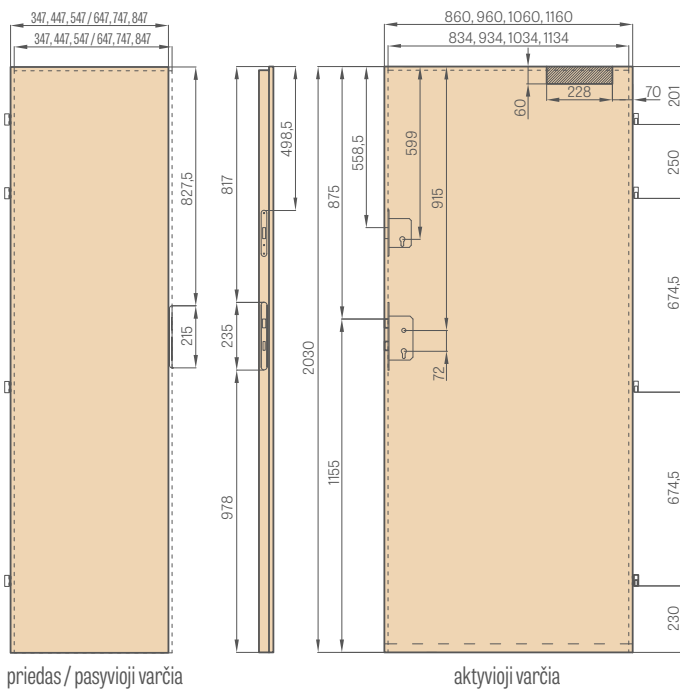

PRIEŠGAISRINĖ VARČIA

priedas / pasyvioji varčia

aktyvioji varčia