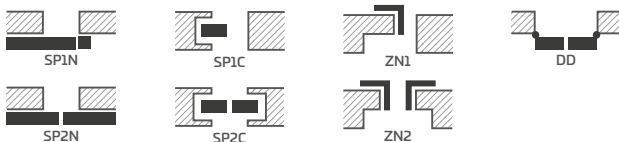

GALIMI SPRENDIMAI (p. 158-169)

GALIMI VARČIŲ PLOČIAI NAUJIENA

* KAINA BE PVM, ** KAINA SU PVM, **/* Kaina taikoma varčioms ir neapima durų rankenos ir staktos

²⁾ tik lygiabriaunėms varčioms

³⁾ dekoratyvinė karūna kartu su apvadinėmis juostelėmis už papildomą mokestį, psl. 155

⁴⁾ netaikoma arkoms