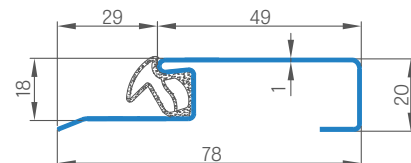

SLANKSTIS IŠ NERŪDIJANČIO PLIENO