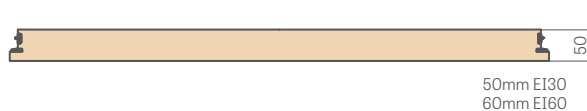

STIKLO LAKŠTAS GRAF

standartinis lankstas

vertikalus lankstas

PRIEŠGAISRINĖ VARČIA

priedas / pasyvioji varčia

aktyvioji varčia

VONIOS KAMBARIO BLOKATORIUS PUSĖJE

išorinėje (Z)

vidinėje (W)

A- prieškambaris B- vonios kambarys C- siena

WC užraktas - užsakant užraktą su blokatorium reikia pasirinkti:

išorinis užraktas - kai vonios kambario blokatorius turi būti montuojamas išorinėje durų pusėje (Z)

arba

vidinis užraktas - kai vonios kambario blokatorius turi būti montuojamas vidinėje durų pusėje (W).

DĖMESIO: Užraktai su blokatoriumi turi kryptį (dešinė kairė)

Užpildas specialia HALSPAN plokšte: 44 mm [EI30] / 54 mm [EI60]

Priešgaistrinė tarpinė ir išsipūtsi dūmams nepralaidi, raudonos arba juodos spalvos

Nusileidžianti tarpinė su prispaudimo reguliavimu naudojant šešiakampį raktą

Praktiškai keturi lankstai Ø16 su 3D reguliavimu

STANDARTINIS STIKLINIMAS „AVERSAS“

STIKLINIMAS PAGAL UŽSAKYMĄ „REVERSAS“

G- lygi pusė M- matinė pusė su dekoru

fiksuota stakta

GAMYKLINĖ GRĖŽTĖ RANKENAI

Gamyklinis grėžimas rankenai STILE rėminėse duryse, skirtas rankenoms su daliniu skydu, esančioms Erkado pasiūloje.